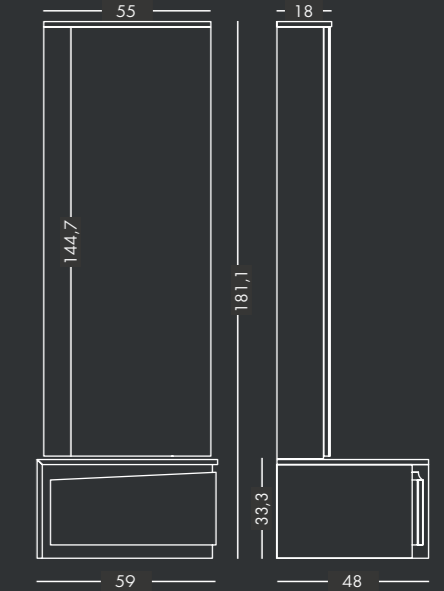

Πλαίσια - Βάσεις στήριξης στρώματος:

Η JOIN διαθέτει δυο τύπους πλαισίων:

Join Metal Frame: Φέρουν (8) σειρές ορθοπεδικής σανίδας φάρδος 163χιλ. και πάχος 8χιλ. με καλυπόμενη επιφάνεια 74% της ελεύθερης επιφάνειας του πλαισίου, από ξύλο ισπανικού ευκαλύπτου με επικάλυψη της επιφάνειας του με φιλμ οξυάς, είναι ιδανική για στρώματα ελατηρίων ειδικής διάταξης και ποιότητας. Επενδεδυμένο με ειδικό αντιολισθητικό ύφασμα, το οποίο αφήνει το στρώμα να «αναπνέει».

Join Metal Frame Plus: Φέρουν άκαμπτες πύλες από ξύλο ευκαλύπτου επενδυμένες με φύλλο φυσικού φελλού, φάρδος 185mm (για την προστασία του υφάσματος και για να μην γλιστράει το στρώμα), με κενά 15mm για τον αερισμό και καλυπόμενη επιφάνεια 89% της ελεύθερης επιφάνειας του πλαισίου.

Το προϊόν έχει πατέντα Ευρεσιτεχνίας: Patent No1008041 και Σχεδιασμού: Certif. Design No: 6003514.

Το ανατομικό τελάρο στην default διάσταση είναι 1,61m x 1,95m και το στρώμα 1,60m x 2,00m.

τουαλέτα

ολόσωμος καθρέπτης με αποθηκευτικό χώρο

συρταριέρα

EXTERIOR DIMENSIONS			BEDSIDE TABLE		
Width	Length	Height	Width	Length	Height
288,2 cm (total)	226,3 cm	98,8 cm	59,5 cm	45,7 cm	39,6 cm
182 cm (headboard)			50 cm		
174,8 cm (front)			45 cm		