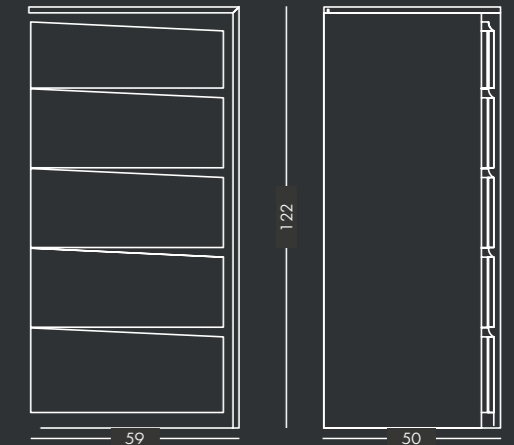

Το προϊόν έχει πατέντα Ευρεσιτεχνίας: Patent No1008041 και Σχεδιασμού: Certif. Design No: 6003514.

Το ανατομικό τελάρο στην default διάσταση είναι 1,61m x 1,95m και το στρώμα 1,60m x 2,00m.

τουαλέτα

ολόσωμος καθρέπτης με αποθηκευτικό χώρο

συρταριέρα

EXTERIOR DIMENSIONS			BEDSIDE TABLE		
Width	Length	Height	Width	Length	Height
288,2 cm (total)	226,3 cm	98,8 cm	59,5 cm	45,7 cm	39,6 cm
182 cm (headboard)			50 cm		
174,8 cm (front)			45 cm		