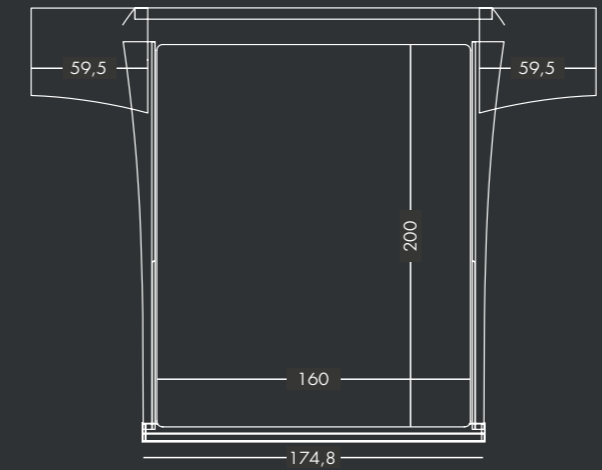

Πλαίσια - Βάσεις στήριξης στρώματος:

Η JOIN διαθέτει δυο τύπους πλαισίων:

Join Metal Frame: Φέρουν (8) σειρές ορθοπεδικής σανίδας φάρδος 163χιλ. και πάχος 8χιλ. με καλυπόμενη επιφάνεια 74% της ελεύθερης επιφάνειας του πλαισίου, από ξύλο ισπανικού ευκαλύπτου με επικάλυψη της επιφάνειας του με φιλμ οξυάς, είναι ιδανική για στρώματα ελατηρίων ειδικής διάταξης και ποιότητας. Επενδεδυμένο με ειδικό αντιολισθητικό ύφασμα, το οποίο αφήνει το στρώμα να «αναπνέει».

Το προϊόν έχει πατέντα Ευρεσιτεχνίας: Patent No1008041 και Σχεδιασμού: Certif. Design No: 6003514.

Το ανατομικό τελάρο στην default διάσταση είναι 1,61m x 1,95m και το στρώμα 1,60m x 2,00m.

τουαλέτα

ολόσωμος καθρέπτης με αποθηκευτικό χώρο

συρταριέρα

EXTERIOR DIMENSIONS			BEDSIDE TABLE		
Width	Length	Height	Width	Length	Height
288,2 cm (total)	226,3 cm	98,8 cm	59,5 cm	45,7 cm	39,6 cm
182 cm (headboard)			50 cm		
174,8 cm (front)			45 cm		

Hettich Quadro 23 SFG, με δυνατότητα φόρτωσης έως 25 kg, πιστοποιούμενοι με ENISO 9001, εγγύηση για 80.000 open/close cycles.

ΙΟΚΑΣΤΗ ΕΛΙΑ

τουαλέτα

ΤΕΧΝΙΚΕΣ ΠΛΗΡΟΦΟΡΙΕΣ

Η εσωτερική δομή είναι από συμπαγές σκελετό μοριοσανίδας και mdf.