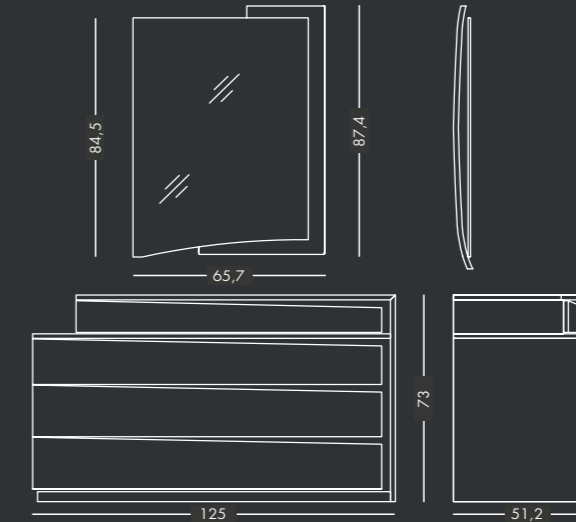

Πλαίσια - Βάσεις στήριξης στρώματος:

Η JOIN διαθέτει δυο τύπους πλαισίων:

Join Metal Frame: Φέρουν (8) σειρές ορθοπεδικής σανίδας φάρδος 163χιλ. και πάχος 8χιλ. με καλυπόμενη επιφάνεια 74% της ελεύθερης επιφάνειας του πλαισίου, από ξύλο ισπανικού ευκαλύπτου με επικάλυψη της επιφάνειας του με φιλμ οξυάς, είναι ιδανική για στρώματα ελατηρίων ειδικής διάταξης και ποιότητας. Επενδεδυμένο με ειδικό αντιολισθητικό ύφασμα, το οποίο αφήνει το στρώμα να «αναπνέει».

Join Metal Frame Plus: Φέρουν άκαμπτες πύλες από ξύλο ευκαλύπτου επενδυμένες με φύλλο φυσικού φελλού, φάρδος 185mm (για την προστασία του υφάσματος και για να μην γλιστράει το στρώμα), με κενά 15mm για τον αερισμό και καλυπόμενη επιφάνεια 89% της ελεύθερης επιφάνειας του πλαισίου.

Το προϊόν έχει πατέντα Ευρεσιτεχνίας: Patent No1008041 και Σχεδιασμού: Certif. Design No: 6003514.

Το ανατομικό τελάρο στην default διάσταση είναι 1,61m x 1,95m και το στρώμα 1,60m x 2,00m.

τουαλέτα

ολόσωμος καθρέπτης με αποθηκευτικό χώρο

συρταριέρα

EXTERIOR DIMENSIONS			BEDSIDE TABLE		
Width	Length	Height	Width	Length	Height
288,2 cm (total)	226,3 cm	98,8 cm	59,5 cm	45,7 cm	39,6 cm
182 cm (headboard)			50 cm		
174,8 cm (front)			45 cm		