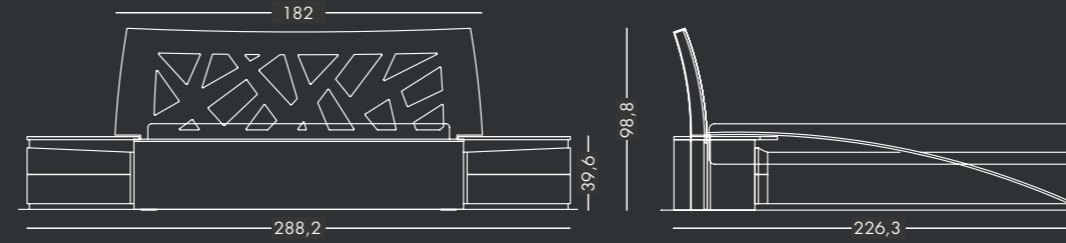

ΙΟΚΑΣΤΗ ΕΛΙΑ

κρεβάτι με κομοδίνα

Κεφαλάρι (κρεβατιού)

Επικάλυψη με ύφασμα - δέρμα (Gruppo Mastrotto), δεν είναι αφαιρούμενο

Η εσωτερική δομή είναι από συμπαγές σκελετό μοριοσανίδας και mdf. Επενδεδυμένο mdf με φυσικό καπλαμά δρύς, δρύς rustic, δεσποτάκι, καρυδιά.

Ποδαρικό - Τραβέρσες

Επενδεδυμένο mdf με φυσικό καπλαμά δρύς, δρύς rustic, δεσποτάκι, καρυδιά.

Πλαίσια - Βάσεις στήριξης στρώματος:

Η JOIN διαθέτει δυο τύπους πλαισίων:

Join Metal Frame: Φέρουν (8) σειρές ορθοπεδικής σανίδας φάρδος 163χιλ. και πάχος 8χιλ. με καλυπόμενη επιφάνεια 74% της ελεύθερης επιφάνειας του πλαισίου, από ξύλο ισπανικού ευκαλύπτου με επικάλυψη της επιφάνειας του με φιλμ οξυάς, είναι ιδανική για στρώματα ελατηρίων ειδικής διάταξης και ποιότητας. Επενδεδυμένο με ειδικό αντιολισθητικό ύφασμα, το οποίο αφήνει το στρώμα να «αναπνέει».

Join Metal Frame Plus: Φέρουν άκαμπτες πύλες από ξύλο ευκαλύπτου επενδυμένες με φύλλο φυσικού φελλού, φάρδος 185mm (για την προστασία του υφάσματος και για να μην γλιστράει το στρώμα), με κενά 15mm για τον αερισμό και καλυπόμενη επιφάνεια 89% της ελεύθερης επιφάνειας του πλαισίου.

Το προϊόν έχει πατέντα Ευρεσιτεχνίας: Patent No1008041 και Σχεδιασμού: Certif. Design No: 6003514.

Το ανατομικό τελάρο στην default διάσταση είναι 1,61m x 1,95m και το στρώμα 1,60m x 2,00m.

τουαλέτα