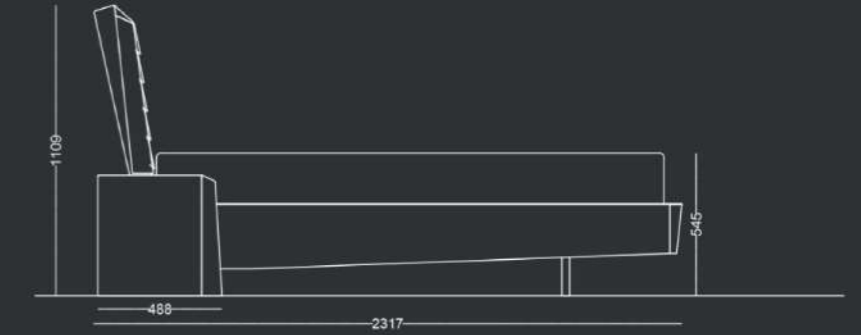

Ποδαρικό - Τραβέρσες

Επενδεδυμένο mdf με φυσικό καπλαμά δρύς, δρύς rustic, ελιά

Πλαίσια - Βάσεις στήριξης στρώματος

Η JOIN διαθέτει δυο τύπους πλαισίων:

Join Metal Frame: Φέρουν (8) σειρές ορθοπεδικής σανίδας φάρδος 163χιλ. και πάχος 8χιλ. με καλυπτό-μενη επιφάνεια 74% της ελεύθερης επιφάνειας του πλαισίου, από ξύλο ισπανικού ευκάλυπτου με επικάλυψη της επιφάνειας του με φιλμ οξυάς, είναι ιδανική για στρώματα ελατηρίων ειδικής διάταξης και ποιότητας.

Επενδεδυμένο με ειδικό αντιολισθητικό ύφασμα, το οποίο αφήνει το στρώμα να «αναπνέει».

Join Metal Frame Plus:

Φέρουν άκαμπτες πίες από ξύλο ευκαλύπτου επενδυμένες με φύλλο φυσικού φελλού, φάρδος 185mm (για την προστασία του υφάσματος και για να μην γλιστράει το στρώμα), με κενά 15mm για τον αερισμό και καλυπτόμενη επιφάνεια 89% της ελεύθερης επιφάνειας του πλαισίου. Το προϊόν έχει πατέντα Ευρεσιτεχνίας: Patent No1008041 και Σχεδιασμού: Certif. Design No: 6003514. Το ανατομικό τελάρο στην default διάσταση είναι 1,61m x 1,95m και το στρώμα 1,60m x 2,00m.

τουαλέτα

EXTERIOR DIMENSIONS			BEDSIDE TABLE		
Width	Length	Height	Width	Length	Height
298.6cm(total)	231.7cm	119.9 cm	61.5cm	48.8cm	46cm
191.1cm (headboard)					
173.9cm (front)					

ΑΝΔΡΟΜΕΔΑ

κομοδίνο

ΤΕΧΝΙΚΕΣ ΠΛΗΡΟΦΟΡΙΕΣ