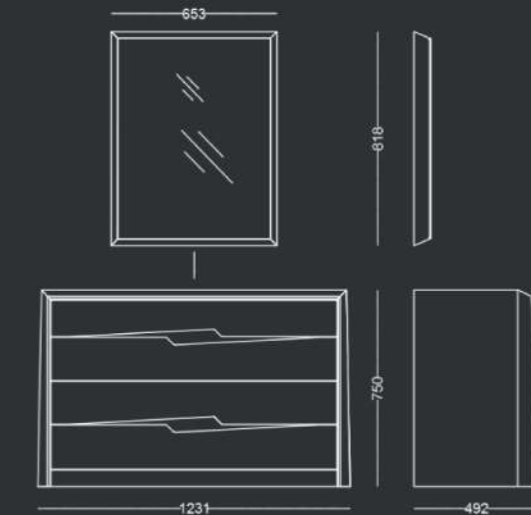

Ποδαρικό - Τραβέρσες

Επενδεδυμένο mdf με φυσικό καπλαμά δρύς, δρύς rustic, ελιά

Πλαίσια - Βάσεις στήριξης στρώματος

Η JOIN διαθέτει δυο τύπους πλαισίων:

Join Metal Frame: Φέρουν (8) σειρές ορθοπεδικής σανίδας φάρδος 163χιλ. και πάχος 8χιλ. με καλυπτό-μενη επιφάνεια 74% της ελεύθερης επιφάνειας του πλαισίου, από ξύλο ισπανικού ευκάλυπτου με επικάλυψη της επιφάνειας του με φιλμ οξυάς, είναι ιδανική για στρώματα ελατηρίων ειδικής διάταξης και ποιότητας.

Επενδεδυμένο με ειδικό αντιολισθητικό ύφασμα, το οποίο αφήνει το στρώμα να «αναπνέει».

Join Metal Frame Plus:

Φέρουν άκαμπτες πίες από ξύλο ευκαλύπτου επενδυμένες με φύλλο φυσικού φελλού, φάρδος 185mm (για την προστασία του υφάσματος και για να μην γλιστράει το στρώμα), με κενά 15mm για τον αερισμό και καλυπτόμενη επιφάνεια 89% της ελεύθερης επιφάνειας του πλαισίου. Το προϊόν έχει πατέντα Ευρεσιτεχνίας: Patent No1008041 και Σχεδιασμού: Certif. Design No: 6003514. Το ανατομικό τελάρο στην default διάσταση είναι 1,61m x 1,95m και το στρώμα 1,60m x 2,00m.

τουαλέτα

EXTERIOR DIMENSIONS			BEDSIDE TABLE		
Width	Length	Height	Width	Length	Height
298.6cm(total)	231.7cm	119.9 cm	61.5cm	48.8cm	46cm
191.1cm (headboard)					
173.9cm (front)					

ΑΝΔΡΟΜΕΔΑ

κομοδίνο

ΤΕΧΝΙΚΕΣ ΠΛΗΡΟΦΟΡΙΕΣ

Η εσωτερική δομή είναι από συμπαγή σκελετό μοριοσανίδας και mdf.

Επιφάνειες ξύλου:

Επενδεδυμένο mdf με φυσικό καπλαμά δρύς, δρύς rustic, ελιά

Μηχανισμοί:

Hettich Quadro 23 SFG, με δυνατότητα φόρτωσης έως 25 kg, πιστοποιούμενοι με ENISO 9001, εγγύηση για 80.000 open/close cycles. Κρυφός φωτισμός led