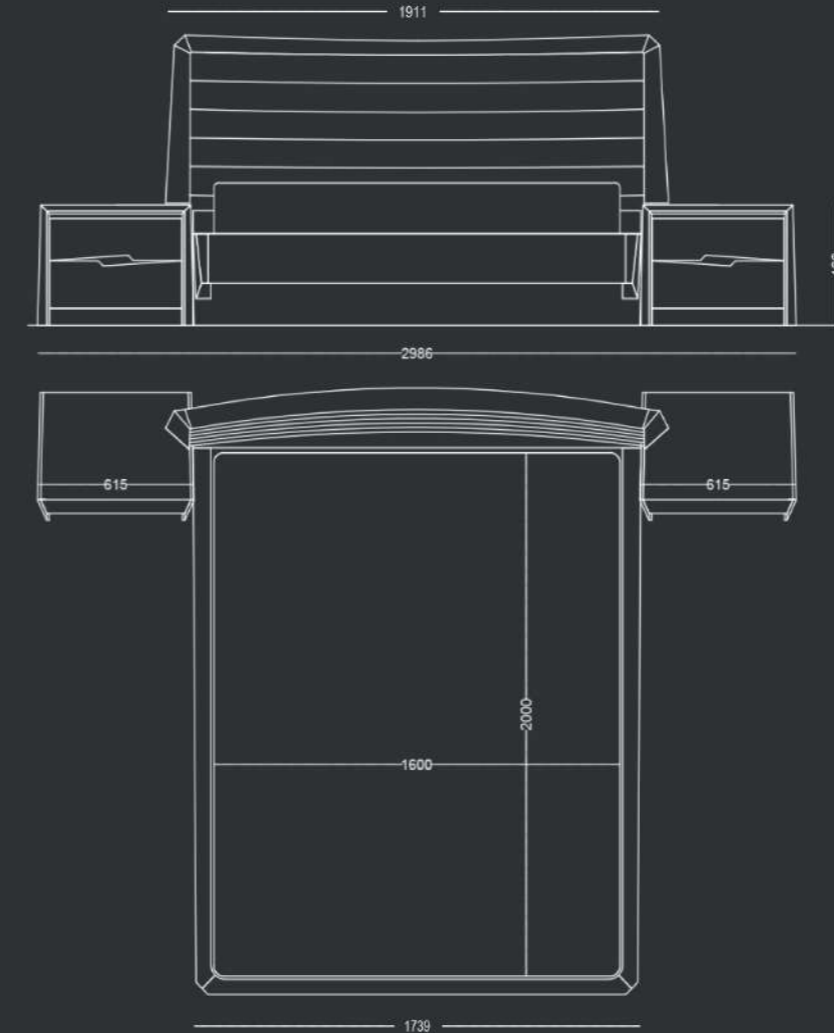

Ποδαρικό - Τραβέρσες

Επενδεδυμένο mdf με φυσικό καπλαμά δρύς, δρύς rustic, ελιά

Πλαίσια - Βάσεις στήριξης στρώματος

Η JOIN διαθέτει δυο τύπους πλαισίων:

Join Metal Frame: Φέρουν (8) σειρές ορθοπεδικής σανίδας φάρδος 163χιλ. και πάχος 8χιλ. με καλυπτό-μενη επιφάνεια 74% της ελεύθερης επιφάνειας του πλαισίου, από ξύλο ισπανικού ευκάλυπτου με επικάλυψη της επιφάνειας του με φιλμ οξυάς, είναι ιδανική για στρώματα ελατηρίων ειδικής διάταξης και ποιότητας.

Επενδεδυμένο με ειδικό αντιολισθητικό ύφασμα, το οποίο αφήνει το στρώμα να «αναπνέει».

Join Metal Frame Plus:

Φέρουν άκαμπτες πίες από ξύλο ευκαλύπτου επενδυμένες με φύλλο φυσικού φελλού, φάρδος 185mm (για την προστασία του υφάσματος και για να μην γλιστράει το στρώμα), με κενά 15mm για τον αερισμό και καλυπτόμενη επιφάνεια 89% της ελεύθερης επιφάνειας του πλαισίου. Το προϊόν έχει πατέντα Ευρεσιτεχνίας: Patent No1008041 και Σχεδιασμού: Certif. Design No: 6003514. Το ανατομικό τελάρο στην default διάσταση είναι 1,61m x 1,95m και το στρώμα 1,60m x 2,00m.

τουαλέτα

EXTERIOR DIMENSIONS			BEDSIDE TABLE		
Width	Length	Height	Width	Length	Height
298.6cm(total)	231.7cm	119.9 cm	61.5cm	48.8cm	46cm
191.1cm (headboard)					
173.9cm (front)					

ΑΝΔΡΟΜΕΔΑ

κομοδίνο

ΤΕΧΝΙΚΕΣ ΠΛΗΡΟΦΟΡΙΕΣ

Η εσωτερική δομή είναι από συμπαγή σκελετό μοριοσανίδας και mdf.

Επιφάνειες ξύλου:

Επενδεδυμένο mdf με φυσικό καπλαμά δρύς, δρύς rustic, ελιά

Μηχανισμοί:

Hettich Quadro 23 SFG, με δυνατότητα φόρτωσης έως 25 kg, πιστοποιούμενοι με ENISO 9001, εγγύηση για 80.000 open/close cycles. Κρυφός φωτισμός led