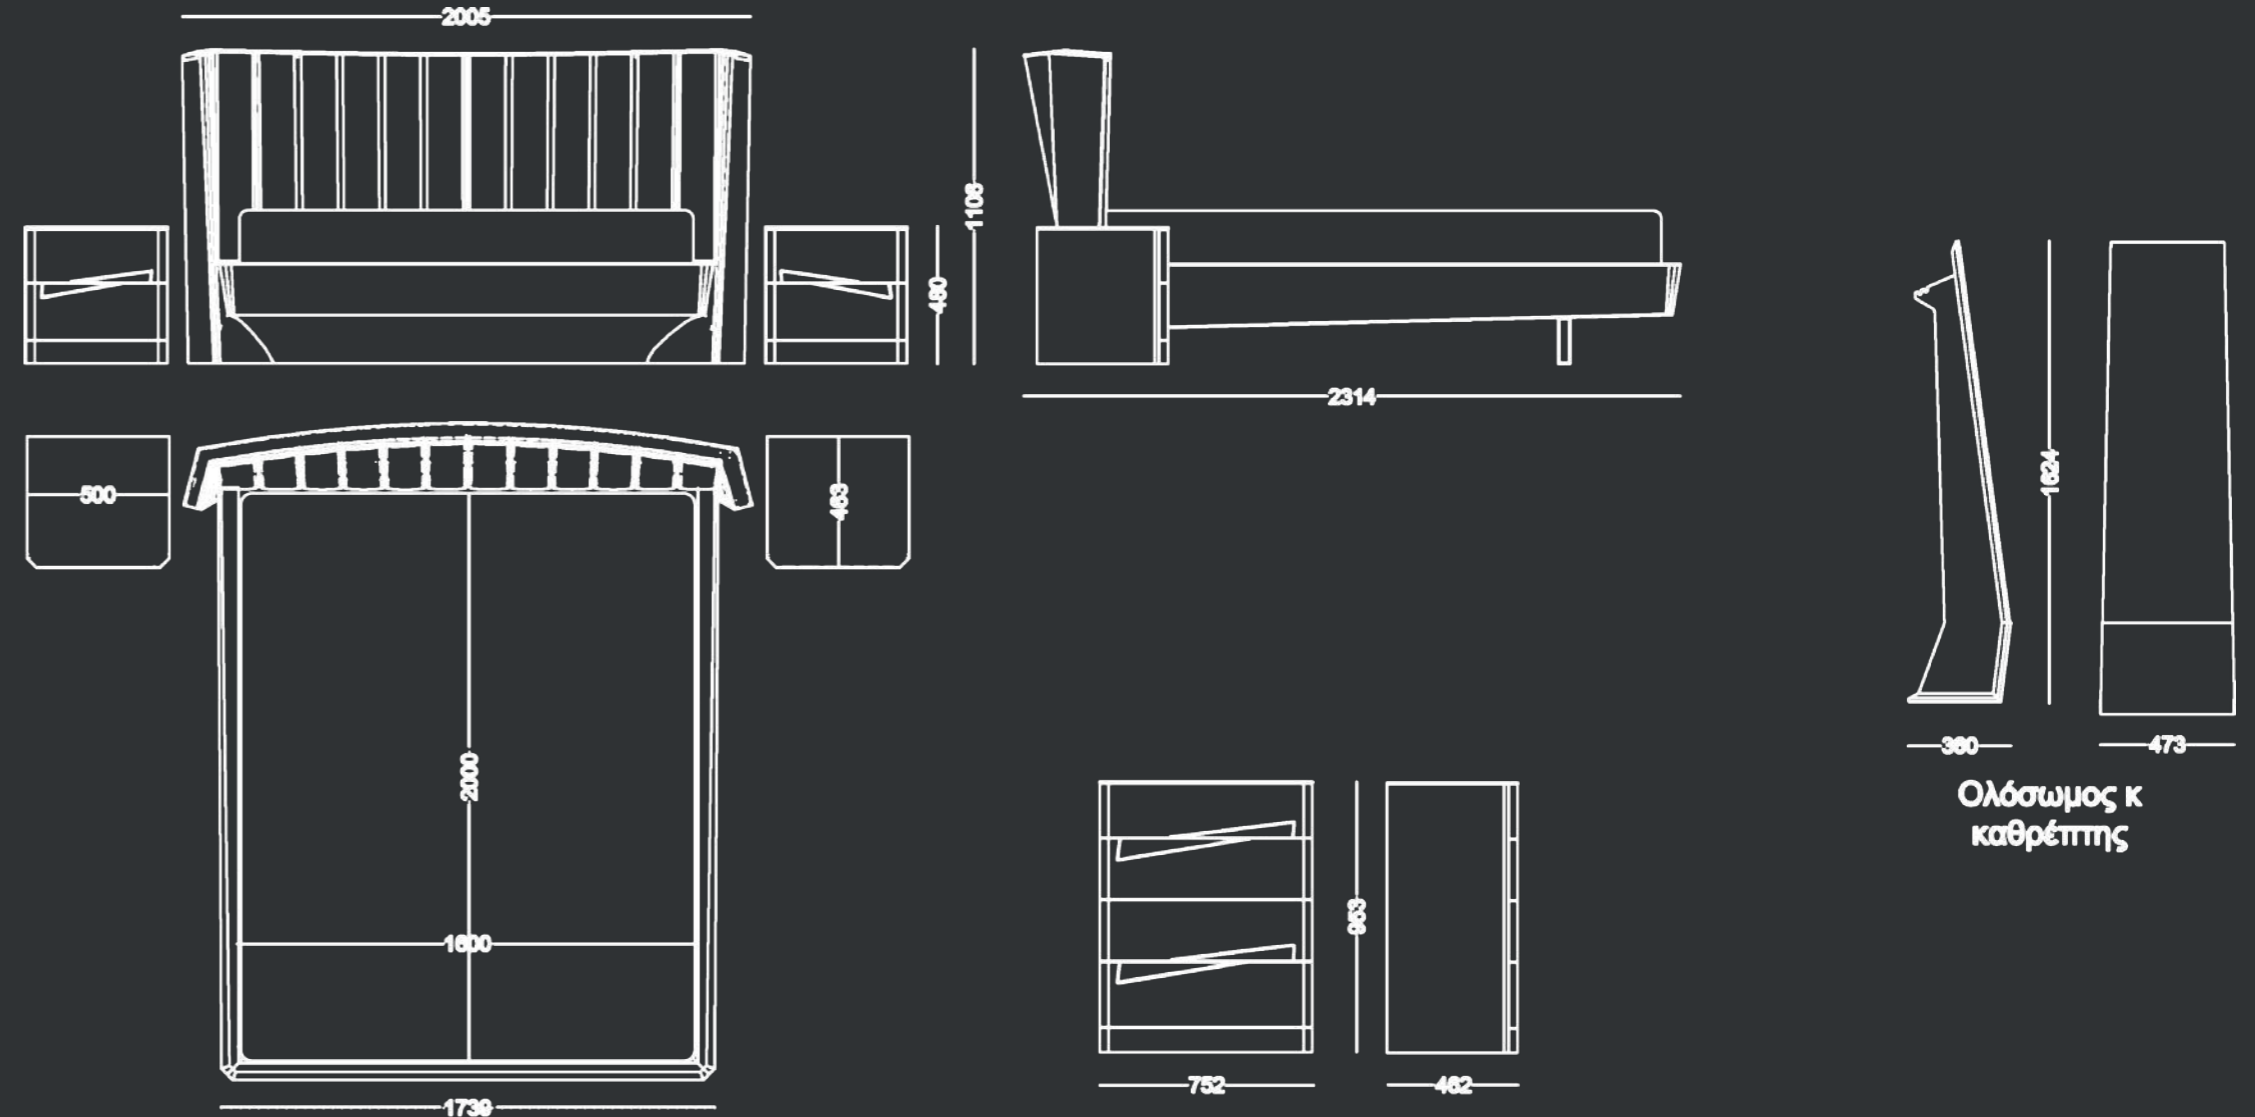

Ποδαρικό - Τραβέρσες

Επενδεδυμένο mdf με φυσικό καπλαμά δρύς, δρύς rustic, ελιά

Πλαίσια - Βάσεις στήριξης στρώματος

Η JOIN διαθέτει δυο τύπους πλαισίων:

Join Metal Frame: Φέρουν (8) σειρές ορθοπεδικής σανίδας φάρδος 163χιλ. και πάχος 8χιλ. με καλυπτό-μενη επιφάνεια 74% της ελεύθερης επιφάνειας του πλαισίου, από ξύλο ισπανικού ευκάλυπτου με επικάλυψη της επιφάνειας του με φιλμ οξυάς, είναι ιδανική για στρώματα ελατηρίων ειδικής διάταξης και ποιότητας. Επενδεδυμένο με ειδικό αντιολισθητικό ύφασμα, το οποίο αφήνει το στρώμα να «αναπνέει».

Join Metal Frame Plus:

Φέρουν άκαμπτες πήχες από ξύλο ευκαλύπτου επενδυμένες με φύλλο φυσικού φελλού, φάρδος 185mm (για την προστασία του υφάσματος και για να μην γλιστράει το στρώμα), με κενά 15mm για τον αερισμό και καλυπτόμενη επιφάνεια 89% της ελεύθερης επιφάνειας του πλαισίου. Το προϊόν έχει πατέντα Ευρεσιτεχνίας: Patent No1008041 και Σχεδιασμού: Certif. Design No: 6003514. Το ανατομικό τελάρο στην default διάσταση είναι 1,61m x 1,95m και το στρώμα 1,60m x 2,00m.

EXTERIOR DIMENSIONS			BEDSIDE TABLE		
Width	Length	Height	Width	Length	Height
200.5cm (headboard)	231.4cm	110.6cm	50.0cm	46.3cm	48.0cm
173.9cm (front)					

Τουαλέτα

Ολόσωμος κ καθρέπτης

ΘΕΜΙΣ

κομοδίνο

ΤΕΧΝΙΚΕΣ ΠΛΗΡΟΦΟΡΙΕΣ

Η εσωτερική δομή είναι από συμπαγή σκελετό μοριοσανίδας και mdf.

Επιφάνειες ξύλου:

Επενδεδυμένο mdf με φυσικό καπλαμά δρύς, δρύς rustic, ελιά

Μηχανισμοί:

Hettich Quadro 23 SFG, με δυνατότητα φόρτωσης έως 25 kg, πιστοποιούμενοι με ENISO 9001, εγγύηση για 80.000 open/close cycles. Κρυφός φωτισμός led