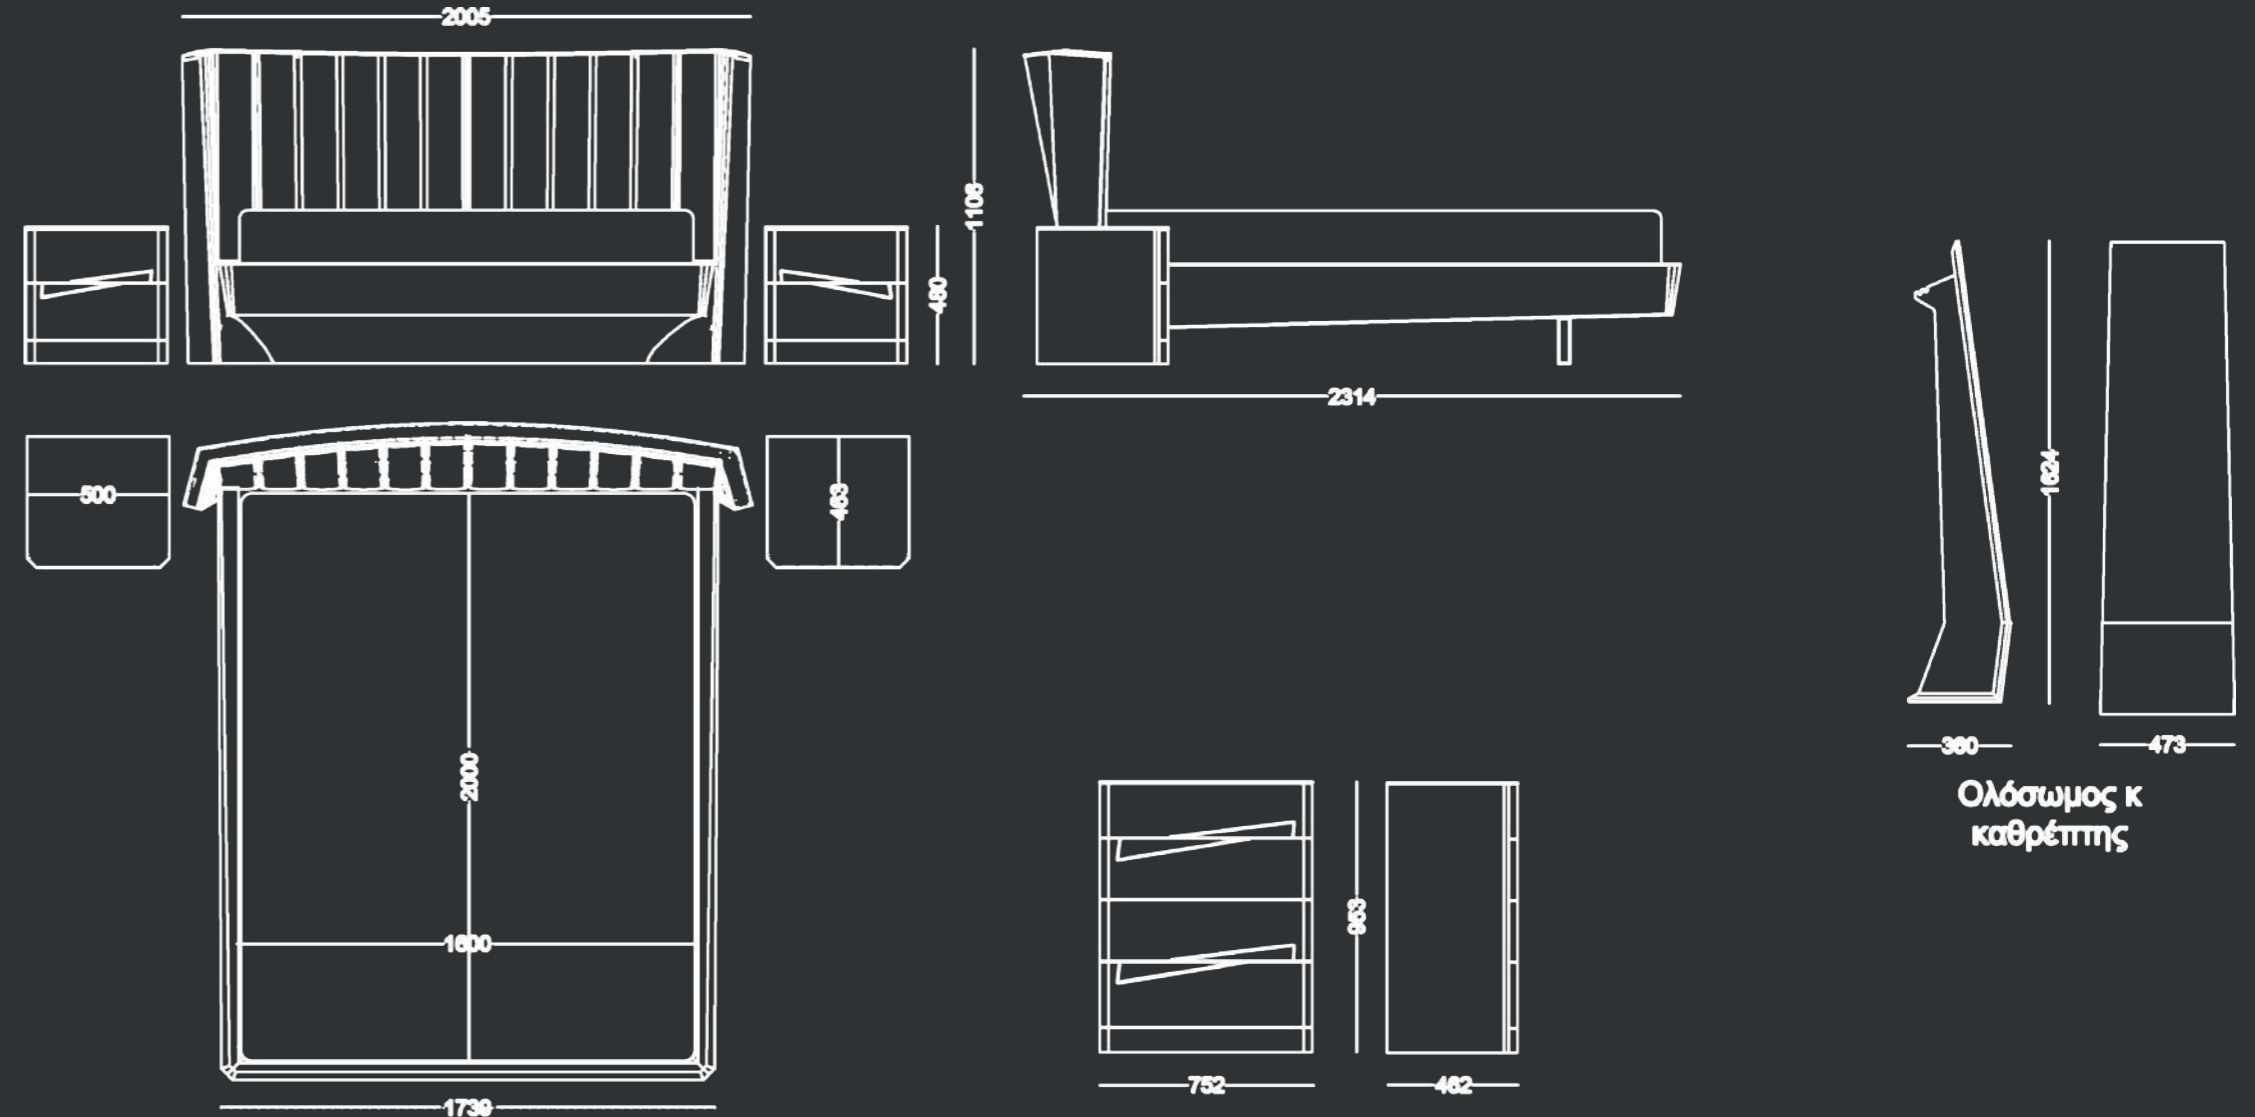

Ποδαρικό - Τραβέρσες

Επενδεδυμένο mdf με φυσικό καπλαμά δρύς, δρύς rustic, ελιά

Πλαίσια - Βάσεις στήριξης στρώματος

Η JOIN διαθέτει δυο τύπους πλαισίων:
Join Metal Frame: Φέρουν (8) σειρές ορθοπεδικής σανίδας φάρδος 163χιλ. και πάχος 8χιλ. με καλυπτό-μενη επιφάνεια 74% της ελεύθερης επιφάνειας του πλαισίου, από ξύλο ισπανικού ευκάλυπτου με επικάλυψη της επιφάνειας του με φιλμ οξυάς, είναι ιδανική για στρώματα ελατηρίων ειδικής διάταξης και ποιότητας. Επενδεδυμένο με ειδικό αντιολισθητικό ύφασμα, το οποίο αφήνει το στρώμα να «αναπνέει».

Join Metal Frame Plus:

Φέρουν άκαμπτες πήχες από ξύλο ευκαλύπτου επενδυμένες με φύλλο φυσικού φελλού, φάρδος 185mm (για την προστασία του υφάσματος και για να μην γλιστράει το στρώμα), με κενά 15mm για τον αερισμό και καλυπτόμενη επιφάνεια 89% της ελεύθερης επιφάνειας του πλαισίου. Το προϊόν έχει πατέντα Ευρεσιτεχνίας: Patent No1008041 και Σχεδιασμού: Certif. Design No: 6003514. Το ανατομικό τελάρο στην default διάσταση είναι 1,61m x 1,95m και το στρώμα 1,60m x 2,00m.

Τουαλέτα

EXTERIOR DIMENSIONS			BEDSIDE TABLE		
Width	Length	Height	Width	Length	Height
200.5cm (headboard)	231.4cm	110.6cm	50.0cm	46.3cm	48.0cm
173.9cm (front)					

Ολόσωμος κ καθρέπτης

ΘΕΜΙΣ

κομοδίνο

ΤΕΧΝΙΚΕΣ ΠΛΗΡΟΦΟΡΙΕΣ

Η εσωτερική δομή είναι από συμπαγή σκελετό μοριοσανίδας και mdf.

Επιφάνειες ξύλου:

Επενδεδυμένο mdf με φυσικό καπλαμά δρύς, δρύς rustic, ελιά

Μηχανισμοί:

Hettich Quadro 23 SFG, με δυνατότητα φόρτωσης έως 25 kg, πιστοποιούμενοι με ENISO 9001, εγγύηση για 80.000 open/close cycles. Κρυφός φωτισμός led