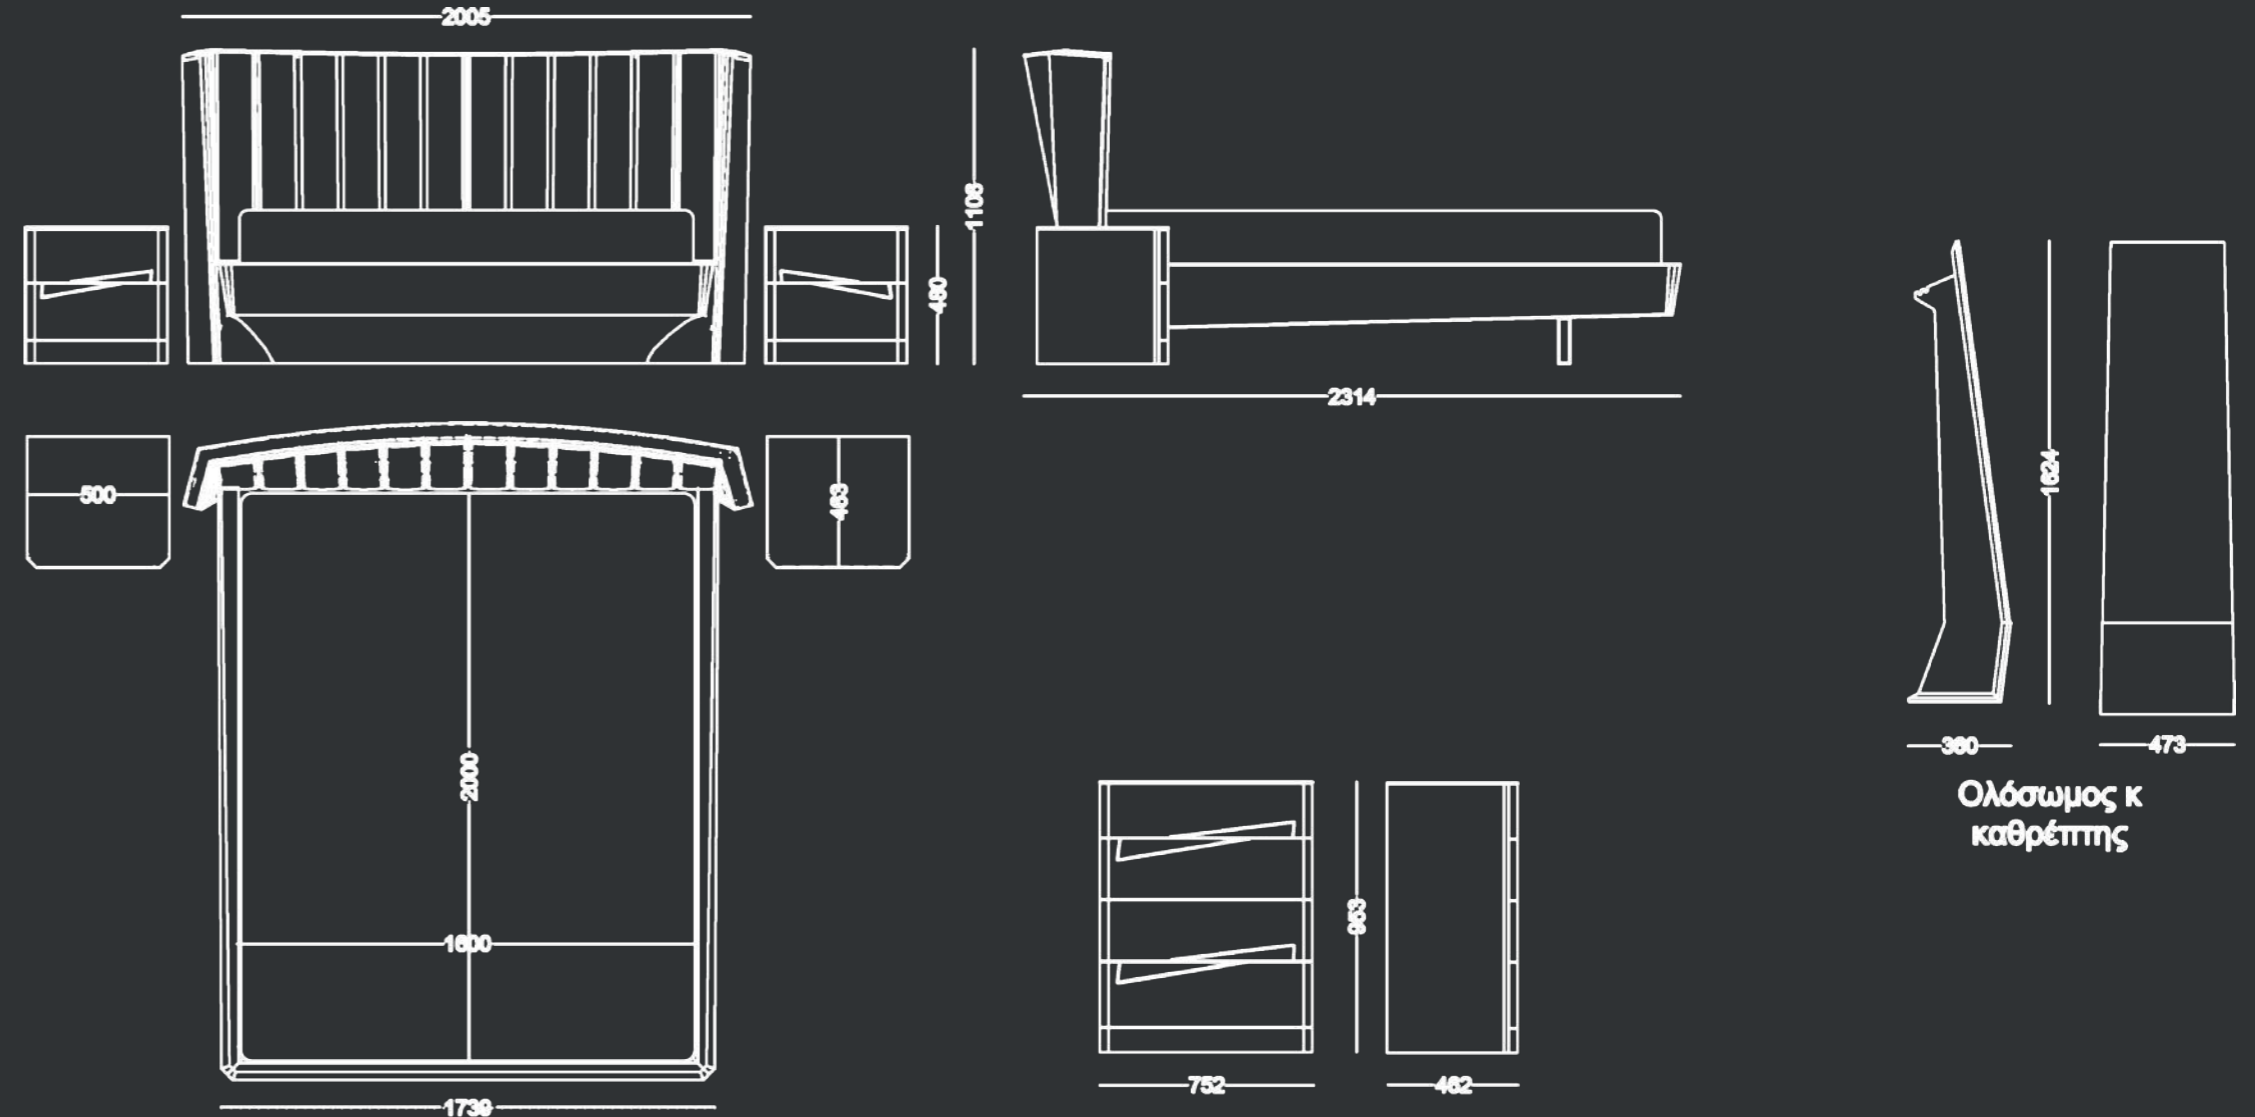

ΘΕΜΙΣ

κρεβάτι με κομοδίνα

Κεφαλάρι (κρεβατιού)

Επενδεδυμένο mdf με φυσικό καπλαμά δρύς ή δρύς rustic και ελιά.
Επικάλυψη με ύφασμα μη αφαιρούμενο. Η εσωτερική δομή είναι από συμπαγή σκελετό μοριοσανίδας και mdf.

Ποδαρικό - Τραβέρσες

Επενδεδυμένο mdf με φυσικό καπλαμά δρύς, δρύς rustic, ελιά

Πλαίσια - Βάσεις στήριξης στρώματος

Η JOIN διαθέτει δυο τύπους πλαισίων:

Join Metal Frame: Φέρουν (8) σειρές ορθοπεδικής σανίδας φάρδος 163χιλ. και πάχος 8χιλ. με καλυπτό-μενη επιφάνεια 74% της ελεύθερης επιφάνειας του πλαισίου, από ξύλο ισπανικού ευκάλυπτου με επικάλυψη της επιφάνειας του με φιλμ οξυάς, είναι ιδανική για στρώματα ελατηρίων ειδικής διάταξης και ποιότητας. Επενδεδυμένο με ειδικό αντιολισθητικό ύφασμα, το οποίο αφήνει το στρώμα να «αναπνέει».

Join Metal Frame Plus:

Φέρουν άκαμπτες πήχες από ξύλο ευκαλύπτου επενδυμένες με φύλλο φυσικού φελλού, φάρδος 185mm (για την προστασία του υφάσματος και για να μην γλιστράει το στρώμα), με κενά 15mm για τον αερισμό και καλυπτόμενη επιφάνεια 89% της ελεύθερης επιφάνειας του πλαισίου. Το προϊόν έχει πατέντα Ευρεσιτεχνίας: Patent No1008041 και Σχεδιασμού: Certif. Design No: 6003514. Το ανατομικό τελάρο στην default διάσταση είναι 1,61m x 1,95m και το στρώμα 1,60m x 2,00m.

Ολόσωμος κ καθρέπτης

Τουαλέτα

EXTERIOR DIMENSIONS			BEDSIDE TABLE		
Width	Length	Height	Width	Length	Height
200.5cm (headboard)	231.4cm	110.6cm	50.0cm	46.3cm	48.0cm
173.9cm (front)