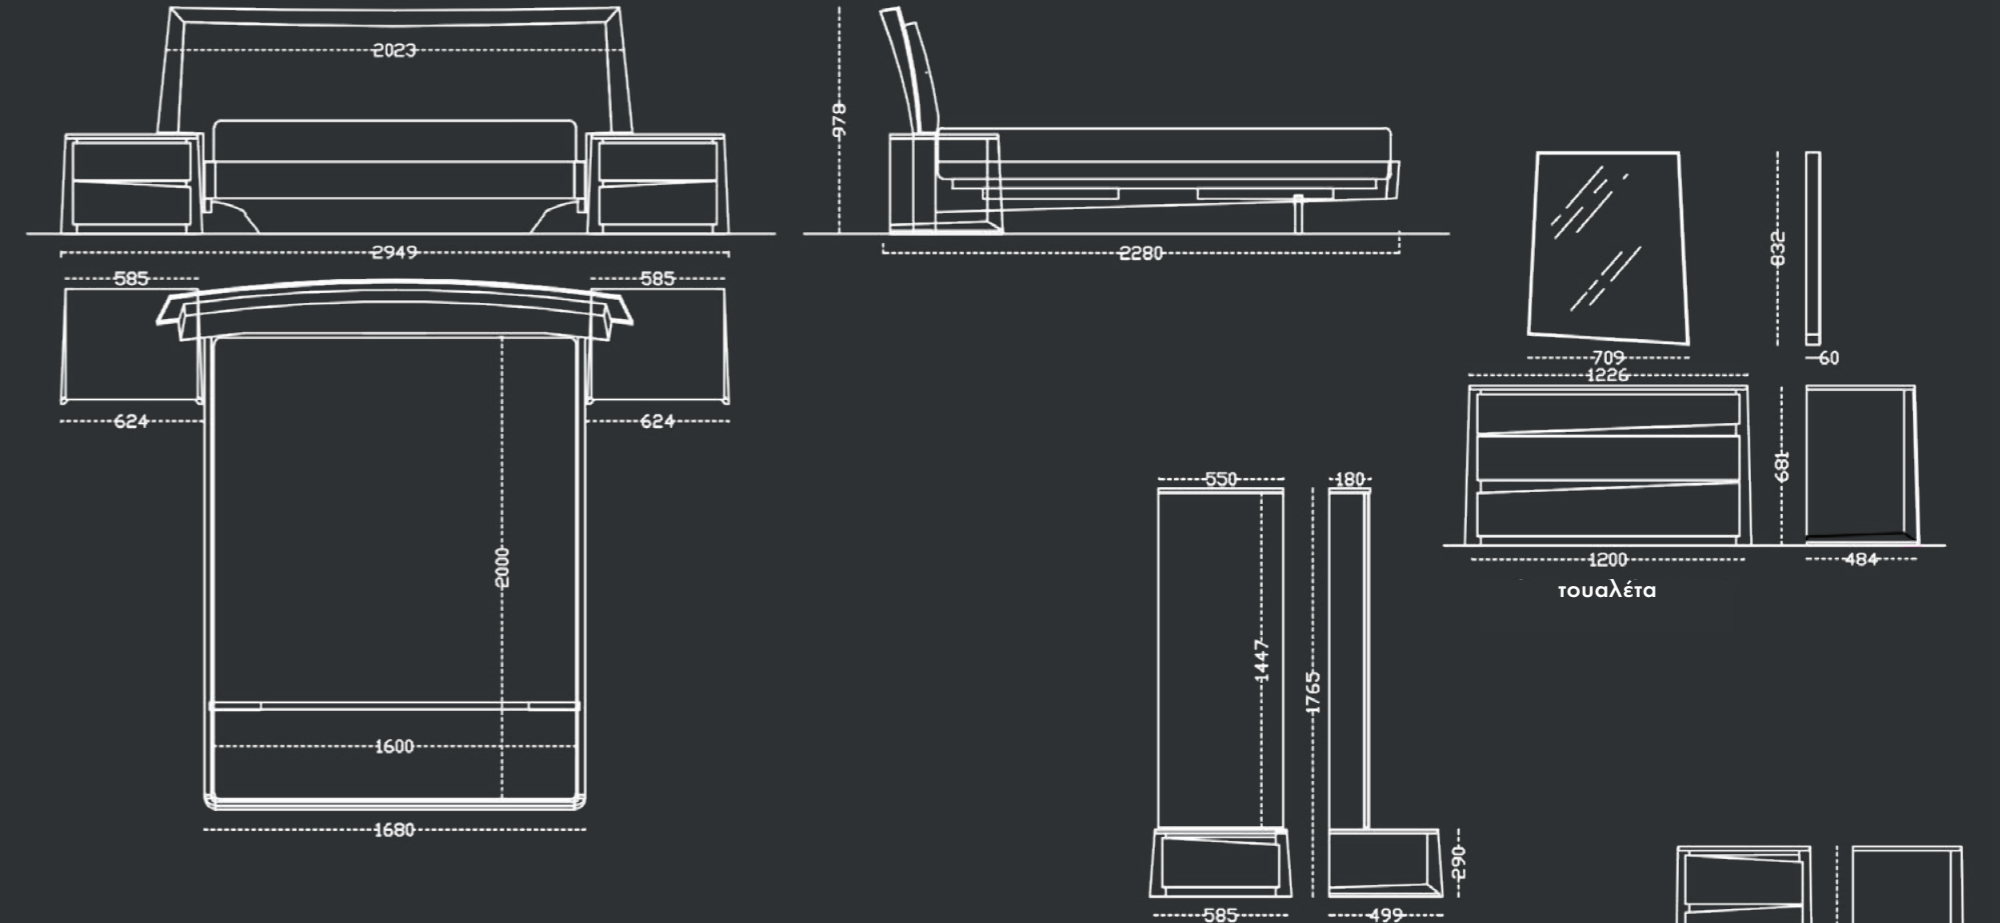

## Πλαίσια - Βάσεις στήριξης στρώματος:

Η JOIN διαθέτει δυο τύπους πλαισίων:

**Join Metal Frame:** Φέρουν (8) σειρές ορθοπεδικής σανίδας φάρδος 163χιλ. και πάχος 8χιλ. με καλυπτόμενη επιφάνεια 74% της ελεύθερης επιφάνειας του πλαισίου, από ξύλο ισπανικού ευκάλυπτου με επικάλυψη της επιφάνειας του με φιλμ οξυάς, είναι ιδανική για στρώματα ελατηρίων ειδικής διάταξης και ποιότητας. Επενδεδυμένο με ειδικό αντιολισθητικό ύφασμα, το οποίο αφήνει το στρώμα να «αναπνέει».

Το προϊόν έχει πατέντα Ευρεσιτεχνίας: Patent No1008041 και Σχεδιασμού: Certif. Design No: 6003514.

Το ανατομικό τελάρο στην default διάσταση είναι 1,61m x 1,95m και το στρώμα 1,60m x 2,00m.

τουσαλέτα

επιτοίχιος καθρλέπτης με αποθηκευτικό χώρο

συρταριέρα

EXTERIOR DIMENSIONS			BEDSIDE TABLE		
Width	Length	Height	Width	Length	Height
294,9cm (total)	228cm	97,8cm	58,5cm	50,2cm	42cm
202,3cm (headboard)			50cm		
168cm (front)			45cm		