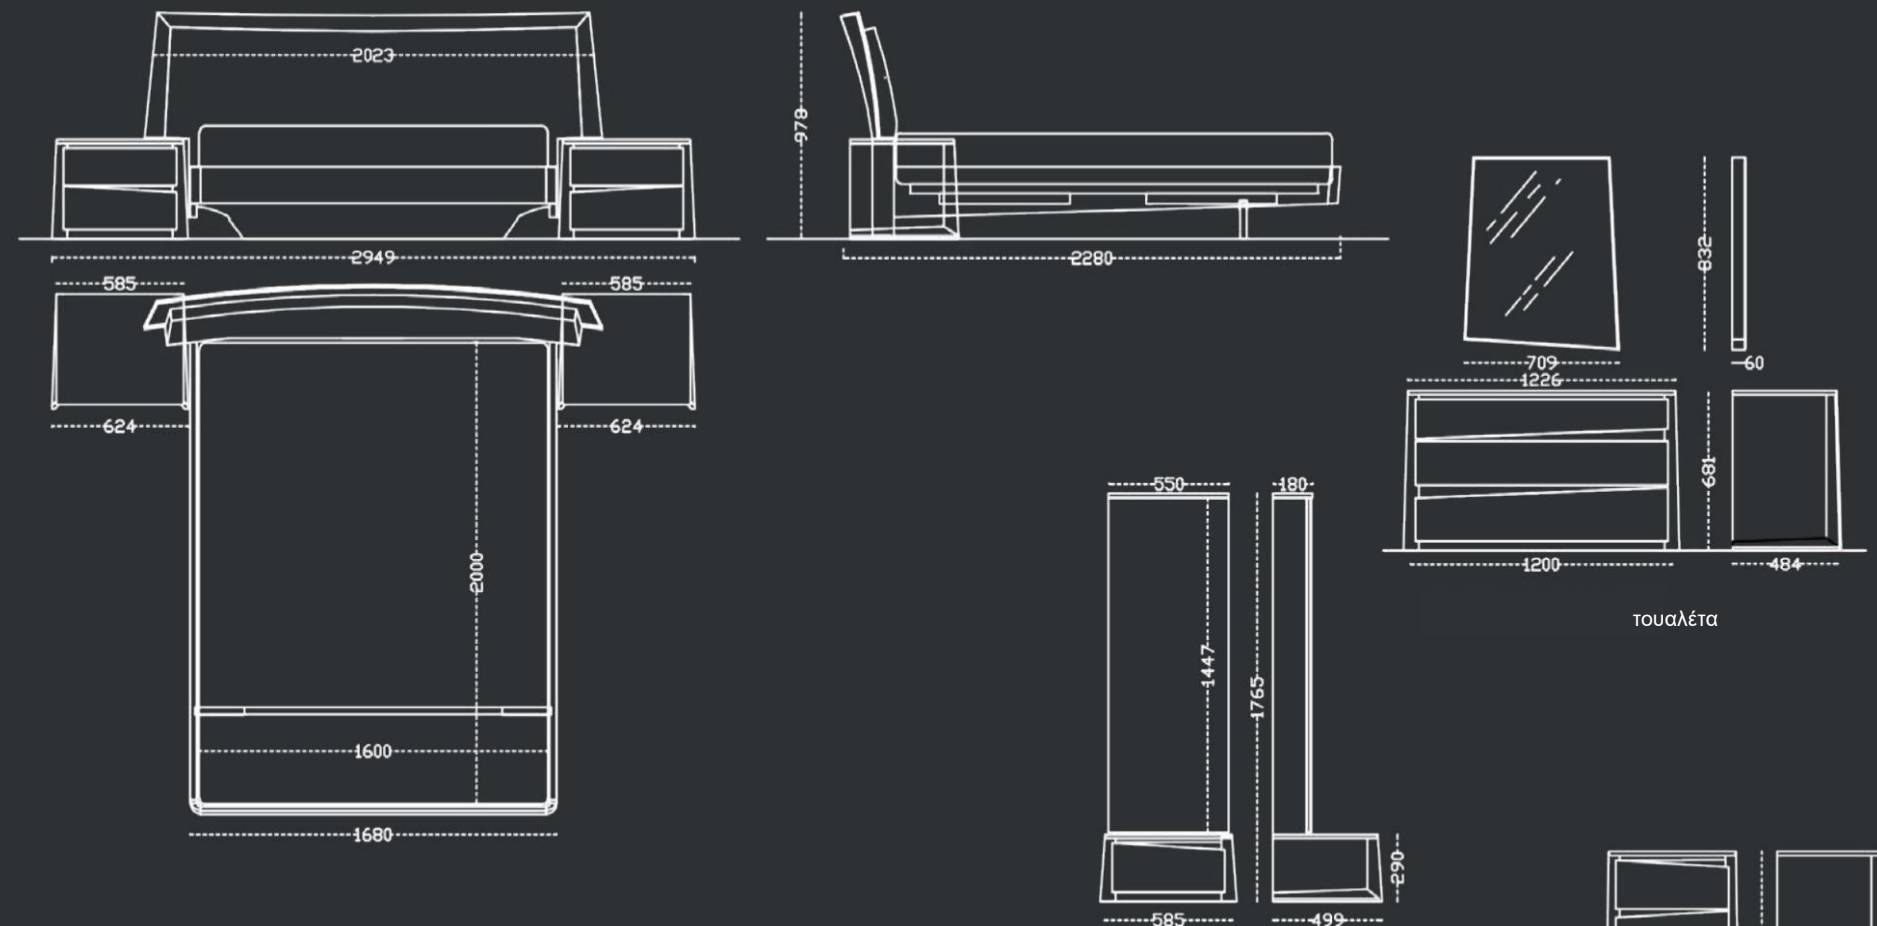

Πλαίσια - Βάσεις στήριξης στρώματος:

Η JOIN διαθέτει δυο τύπους πλαισίων:

Join Metal Frame: Φέρουν (8) σειρές ορθοπεδικής σανίδας φάρδος 163χιλ. και πάχος 8χιλ. με καλυπτόμενη επιφάνεια 74% της ελεύθερης επιφάνειας του πλαισίου, από ξύλο ισπανικού ευκάλυπτου με επικάλυψη της επιφάνειας του με φιλμ οξυάς, είναι ιδανική για στρώματα ελατηρίων ειδικής διάταξης και ποιότητας. Επενδεδυμένο με ειδικό αντιολισθητικό ύφασμα, το οποίο αφήνει το στρώμα να «αναπνέει».

Το προϊόν έχει πατέντα Ευρεσιτεχνίας: Patent No1008041 και Σχεδιασμού: Certif. Design No: 6003514.

Το ανατομικό τελάρο στην default διάσταση είναι 1,61m x 1,95m και το στρώμα 1,60m x 2,00m.

τουαλέτα

επιτοίχιος καθρέπτης
με αποθηκευτικό χώρο

συρταριέρα

EXTERIOR DIMENSIONS			BEDSIDE TABLE		
Width	Length	Height	Width	Length	Height
294,9cm (total)	228cm	97,8cm	58,5cm	50,2cm	42cm
202,3cm (headboard)			50cm		
168cm (front)			45cm		

ΜΕΛΙΡΑ

κομοδίνο

ΤΕΧΝΙΚΕΣ ΠΛΗΡΟΦΟΡΙΕΣ

Η εσωτερική δομή είναι από συμπαγές σκελετό μοριοσανίδας και mdf.

Επιφάνειες ξύλου:

Επενδεδυμένο mdf με φυσικό καπλαμά δρύς, δρύς rustic, δεσποτάκι, καρυδιά.

Μηχανισμοί:

Hettich Quadro 23 SFG, με δυνατότητα φόρτωσης έως 25 kg,