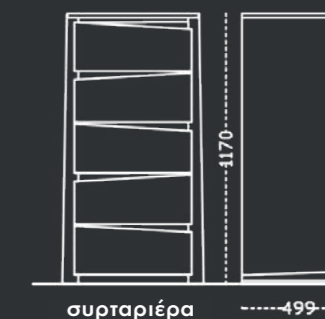

ΜΕΛΙΡΑ ANTIQUE RUSTIC

κρεβάτι με κομοδίνα

Κεφαλάρι (κρεβατιού)

Επενδεδυμένο mdf με φυσικό καπλαμά δρύς, δρύςrustic, δεσποτάκι, καρυδιά.

Επικάλυψη με ύφασμα αφαιρούμενο ή καρφωτό.

Η εσωτερική δομή είναι από συμπαγές σκελετό μοριοσανίδας και mdf.

Ποδαρικό - Τραβέρσες

Επενδεδυμένο mdf με φυσικό καπλαμά δρύς, δρύς rustic, δεσποτάκι, καρυδιά.

Πλαίσια - Βάσεις στήριξης στρώματος:

Η JOIN διαθέτει δυο τύπους πλαισίων:

Join Metal Frame: Φέρουν (8) σειρές ορθοπεδικής σανίδας φάρδος 163χιλ. και πάχος 8χιλ. με καλυπόμενη επιφάνεια 74% της ελεύθερης επιφάνειας του πλαισίου, από ξύλο ισπανικού ευκάλυπτου με επικάλυψη της επιφάνειας του με φιλμ οξυάς, είναι ιδανική για στρώματα ελατηρίων ειδικής διάταξης και ποιότητας. Επενδεδυμένο με ειδικό αντιολισθητικό ύφασμα, το οποίο αφήνει το στρώμα να «αναπνέει».

Join Metal Frame Plus: Φέρουν άκαμπτες πήχες από ξύλο ευκαλύπτου επενδυμένες με φύλλο φυσικού φελλού, φάρδος 185mm (για την προστασία του υφάσματος και για να μην γλιστράει το στρώμα), με κενά 15mm για τον αερισμό και καλυπόμενη επιφάνεια 89% της ελεύθερης επιφάνειας του πλαισίου.

Το προϊόν έχει πατέντα Ευρεσιτεχνίας: Patent No1008041 και Σχεδιασμού: Certif. Design No: 6003514.

Το ανατομικό τελάρο στην default διάσταση είναι 1,61m x 1,95m και το στρώμα 1,60m x 2,00m.

EXTERIOR DIMENSIONS			BEDSIDE TABLE		
Width	Length	Height	Width	Length	Height
294,9cm (total)	228cm	97,8cm	58,5cm	50,2cm	42cm
202,3cm (headboard)			50cm		
168cm (front)			45cm		

επιτοίχιος καθρλέπτης με αποθηκευτικό χώρο