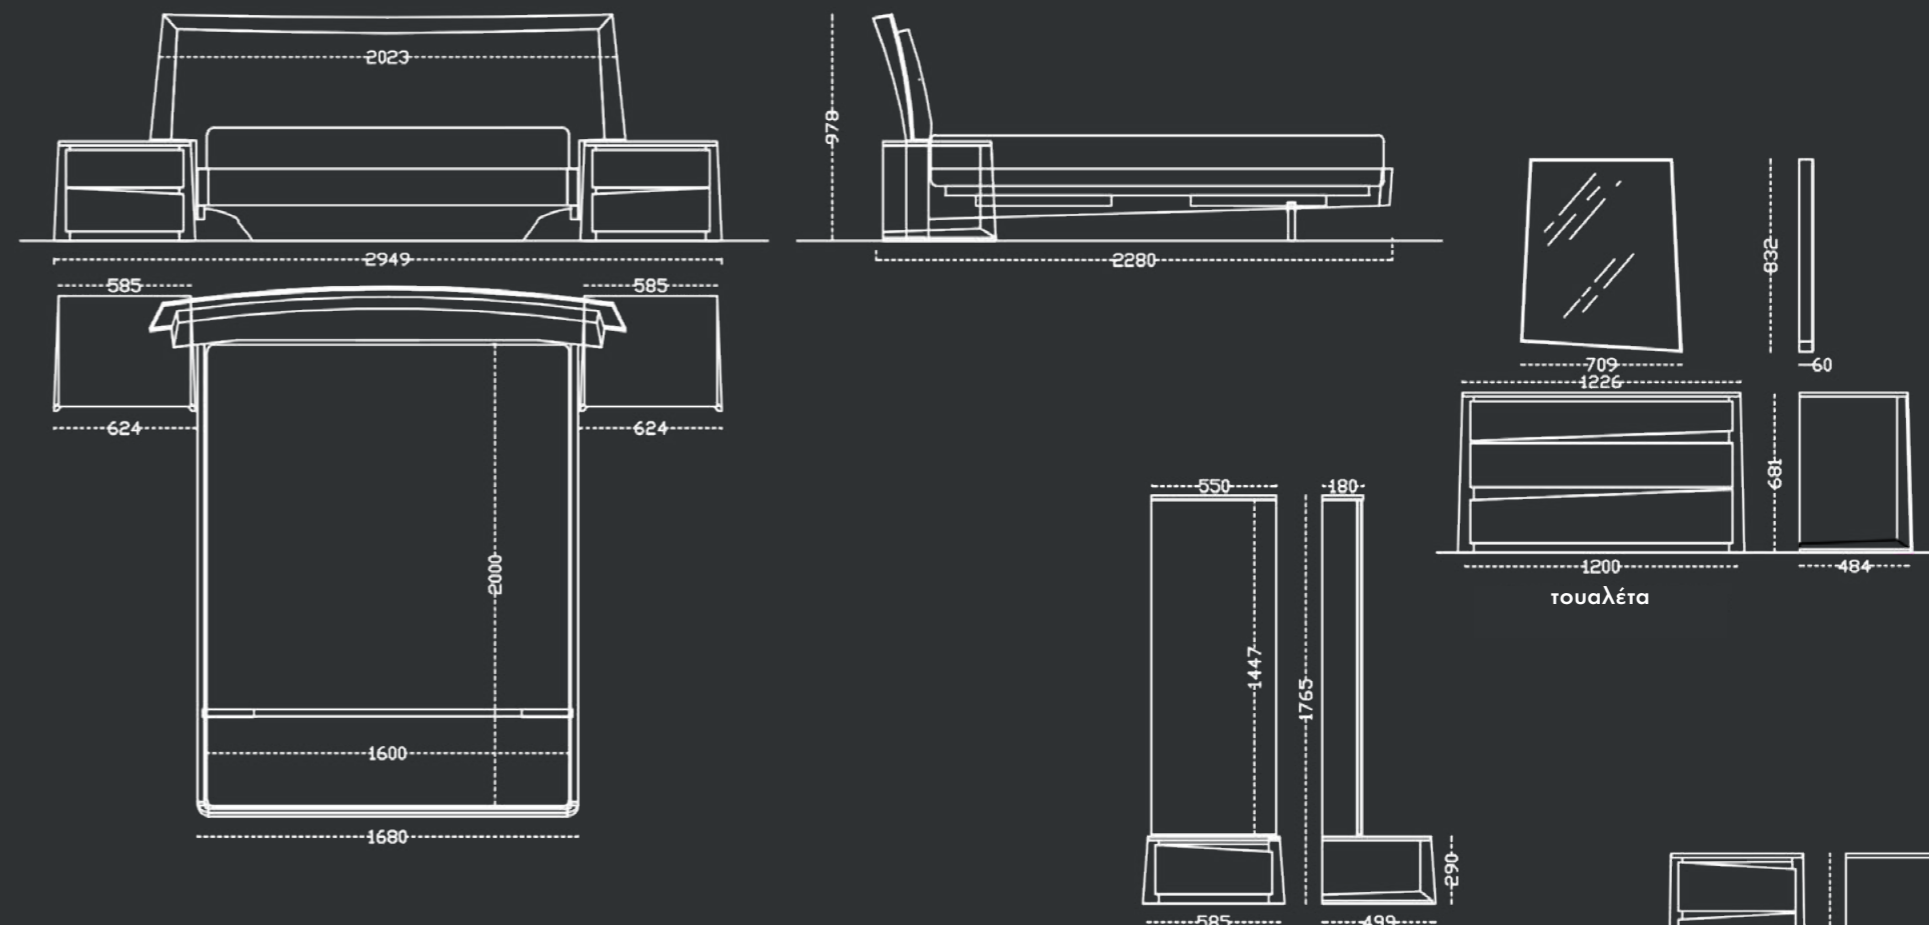

## Πλαίσια - Βάσεις στήριξης στρώματος:

Η JOIN διαθέτει δυο τύπους πλαισίων:

**Join Metal Frame:** Φέρουν (8) σειρές ορθοπεδικής σανίδας φάρδος 163χιλ. και πάχος 8χιλ. με καλυπόμενη επιφάνεια 74% της ελεύθερης επιφάνειας του πλαισίου, από ξύλο ισπανικού ευκάλυπτου με επικάλυψη της επιφάνειας του με φιλμ οξυάς, είναι ιδανική για στρώματα ελατηρίων ειδικής διάταξης και ποιότητας. Επενδεδυμένο με ειδικό αντιολισθητικό ύφασμα, το οποίο αφήνει το στρώμα να «αναπνέει».

Το προϊόν έχει πατέντα Ευρεσιτεχνίας: Patent No1008041 και Σχεδιασμού: Certif. Design No: 6003514.

Το ανατομικό τελάρο στην default διάσταση είναι 1,61m x 1,95m και το στρώμα 1,60m x 2,00m.

| EXTERIOR DIMENSIONS |        |        | BEDSIDE TABLE |        |        |
|---------------------|--------|--------|---------------|--------|--------|
| Width               | Length | Height | Width         | Length | Height |
| 294,9cm (total)     | 228cm  | 97,8cm | 58,5cm        | 50,2cm | 42cm   |
| 202,3cm (headboard) |        |        | 50cm          |        |        |
| 168cm (front)       |        |        | 45cm          |        |        |