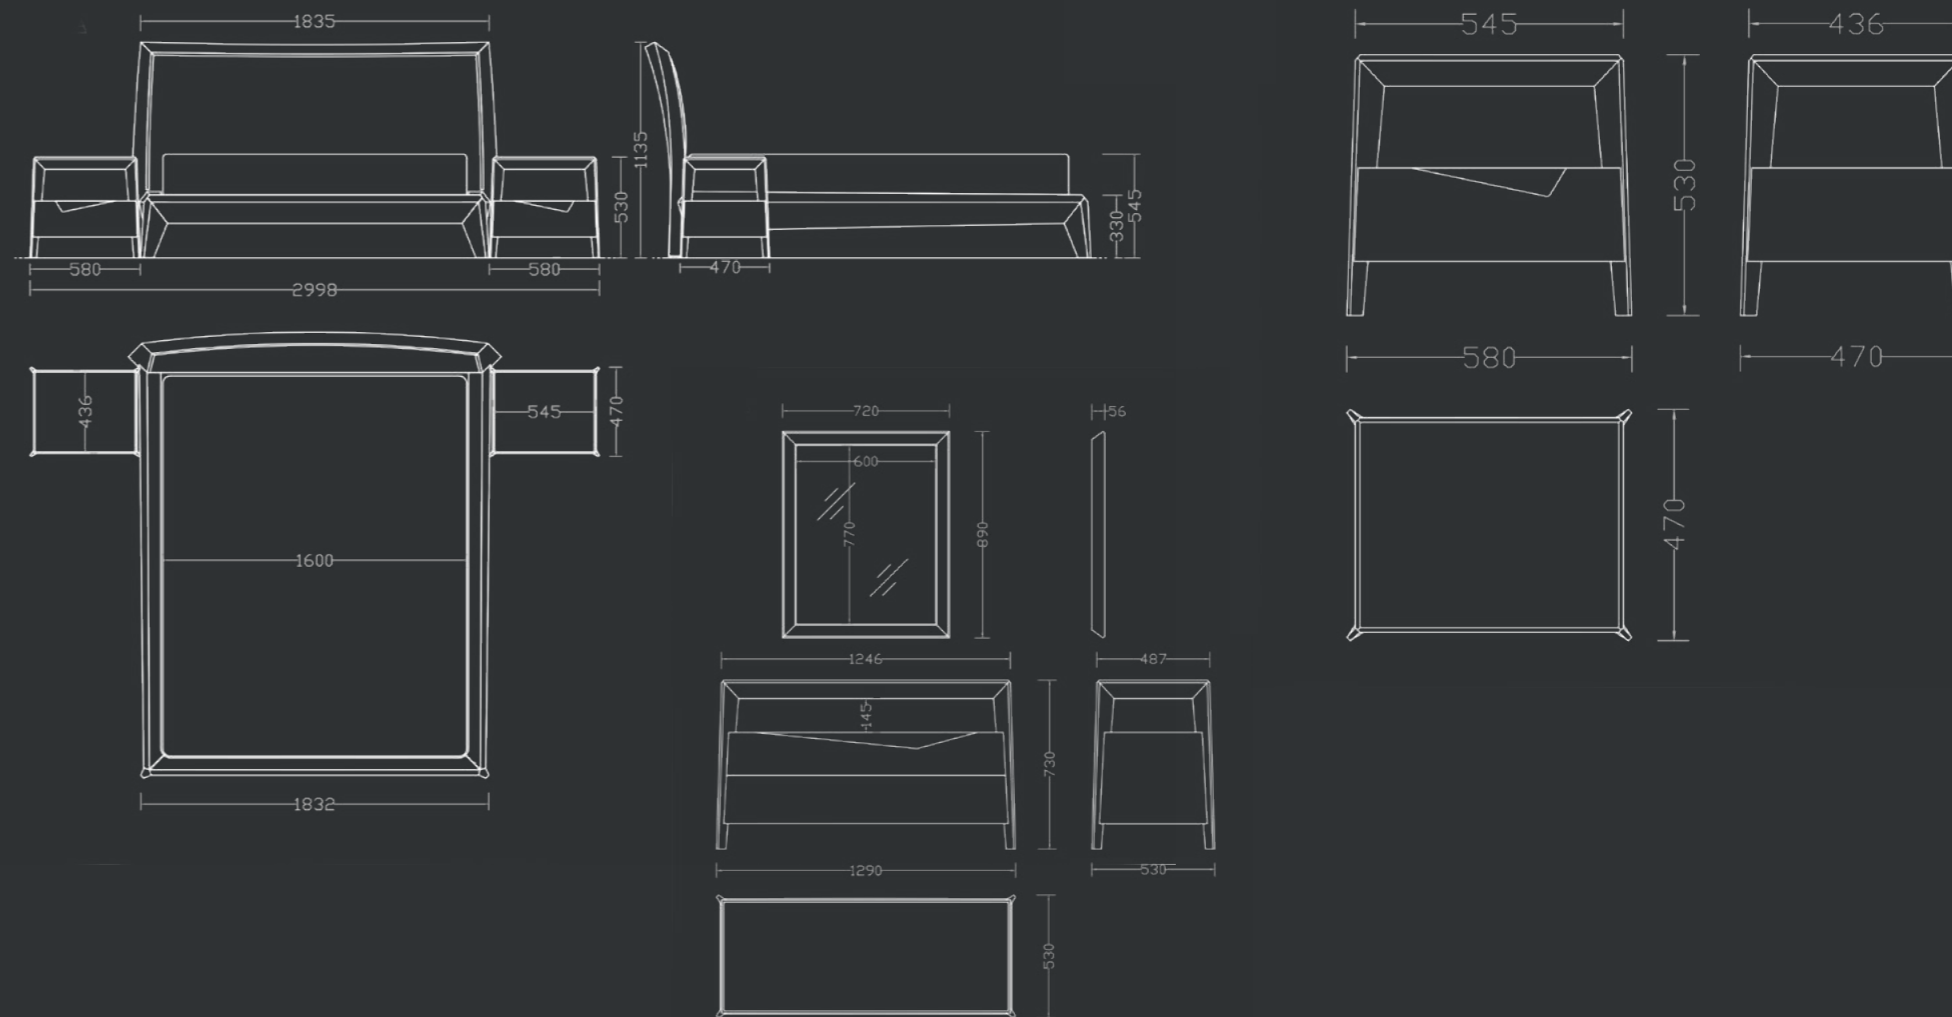

ΙΣΙΔΑ ΕΛΙΑ

Technical Sheet

ΙΣΙΔΑ ΕΛΙΑ

Αγαπάμε τις λεπτομέρειες που μετατρέπουν μια απλή κρεβατοκάμαρα σε μια πολυτελή κατασκευή.

Η Ίσιδα αντιπροσωπεύει ακριβώς αυτό. Με αποσπώμενο πανί στο κεφαλάρι, η επιβλητική της σχεδίαση επεκτάθηκε και στο design του κομοδίνου επενδύοντας το χερούλι με ύφασμα. Μπορείτε να απολαύσετε το αγαπημένο σας βιβλίο επιλέγοντας φωτισμό led στο κεφαλάρι με δυνατότητα αυξομείωσης της έντασης του φωτός που σας προσφέρεται στον προαιρετικό εξοπλισμό.

Ποδαρικό - Τραβέρσες

Επενδεδυμένο mdf με φυσικό καπλαμά. Ειδική τεχνική ένωσης των τραβερσών και του ποδαρικού με εσωτερικό σκελετό από μασίφ σίδηρο.

Πλαίσια - Βάσεις στήριξης στρώματος:

Η JOIN διαθέτει δυο τύπους πλαισίων:

Join Metal Frame: Φέρουν (8) σειρές ορθοπεδικής σανίδας φάρδος 163χιλ. και πάχος 8χιλ. με καλυπόμενη επιφάνεια 74% της ελεύθερης επιφάνειας του πλαισίου, από ξύλο ισπανικού ευκάλυπτου με επικάλυψη της επιφάνειας του με φιλμ οξυάς, είναι ιδανική για στρώματα ελατηρίων ειδικής διάταξης και ποιότητας. Επενδεδυμένο με ειδικό αντιολισθητικό ύφασμα, το οποίο αφήνει το στρώμα να «αναπνέει».

Το ανατομικό τελάρο στην default διάσταση είναι 1,61m x 1,95m και το στρώμα 1,60m x 2,00m.

ΙΣΙΔΑ ΕΛΙΑ

κομοδίνο

ΤΕΧΝΙΚΕΣ ΠΛΗΡΟΦΟΡΙΕΣ

Η εσωτερική δομή είναι από συμπαγές σκελετό μοριοσανίδας και mdf.

Επιφάνειες ξύλου: