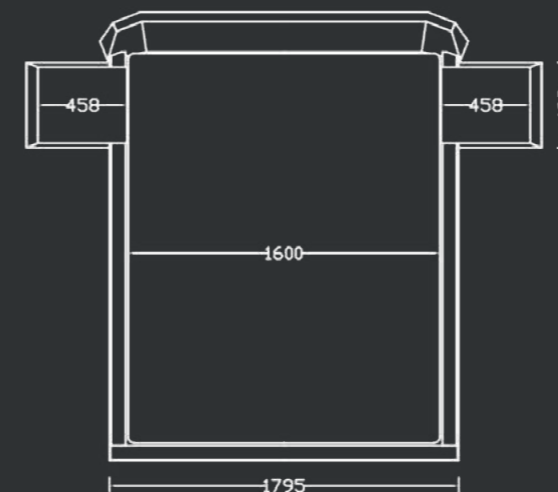

### Πλαίσια - Βάσεις στήριξης στρώματος:

Η JOIN διαθέτει δυο τύπους πλαισίων.

**Metal Frame:** Τύπος πλαισίου από ξύλινες εύκαμπτες τάβλες φάρδους 7 cm η καθεμιά και με μεταξύ τους απόσταση 3 cm.

Αυτό το πλαίσιο είναι κατάλληλο για στρώματα που είναι φτιαγμένα με το σύστημα rocket springs.

**Metal Frame Plus:** Τύπος πλαισίου κατασκευασμένος από επίπεδες (άκαμπτες) ξύλινες τάβλες φάρδους 9 cm η καθεμιά

και με μεταξύ τους απόσταση 1,5cm. Αυτός ο τύπος πλαισίου είναι κατάλληλος για στρώματα latex.

Όλα τα πλαίσια είναι επενδυμένα με εξαιρετικής ποιότητας Ιταλικό ύφασμα (Bicorrria) ώστε να υπάρχει η μικρότερη δυνατή

φθορά στο στρώμα και να το βοηθάει να «αναπνέει».

Το ανατομικό τελάρο στην default διάσταση είναι 1,61m x 1,95m και το στρώμα 1,60m x 2,00m.

EXTERIOR DIMENSIONS			BEDSIDE TABLE		
Width	Length	Height	Width	Length	Height
284,8 cm (total)	225,4 cm	95 cm	58,5 cm	49,8 cm	43 cm
190,4 cm (headboard)			50 cm		
183,6 cm (front)			45 cm		