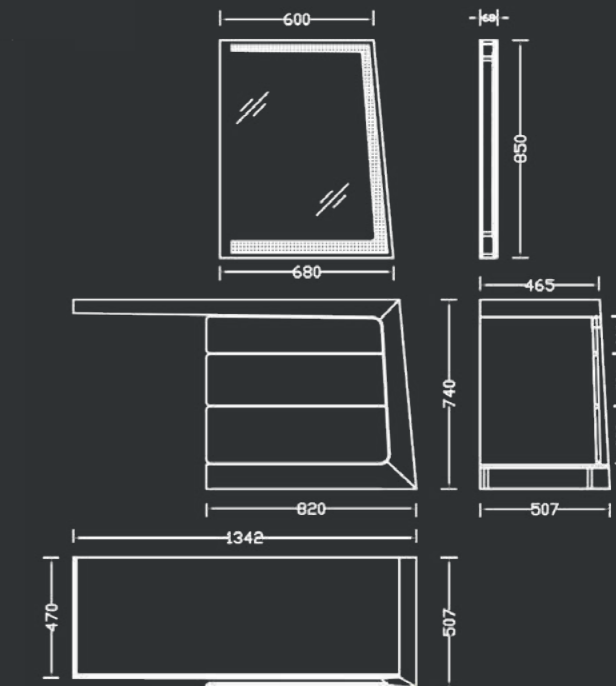

### Πλαίσια - Βάσεις στήριξης στρώματος:

Η JOIN διαθέτει δυο τύπους πλαισίων.

**Metal Frame:** Τύπος πλαισίου από ξύλινες εύκαμπτες τάβλες φάρδους 7 cm η καθεμιά και με μεταξύ τους απόσταση 3 cm.

Αυτό το πλαίσιο είναι κατάλληλο για στρώματα που είναι φτιαγμένα με το σύστημα rocket springs.

**Metal Frame Plus:** Τύπος πλαισίου κατασκευασμένος από επίπεδες (άκαμπτες) ξύλινες τάβλες φάρδους 9 cm η καθεμιά

και με μεταξύ τους απόσταση 1,5cm. Αυτός ο τύπος πλαισίου είναι κατάλληλος για στρώματα latex.

EXTERIOR DIMENSIONS			BEDSIDE TABLE		
Width	Length	Height	Width	Length	Height
284,8 cm (total)	225,4 cm	95 cm	58,5 cm	49,8 cm	43 cm
190,4 cm (headboard)			50 cm		
183,6 cm (front)			45 cm		