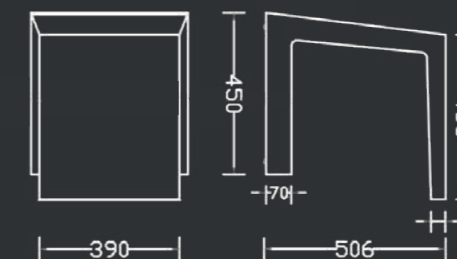

### Πλαίσια - Βάσεις στήριξης στρώματος:

Η JOIN διαθέτει δυο τύπους πλαισίων.

**Metal Frame:** Τύπος πλαισίου από ξύλινες εύκαμπτες τάβλες φάρδους 7 cm η καθεμιά και με μεταξύ τους απόσταση 3 cm.

Αυτό το πλαίσιο είναι κατάλληλο για στρώματα που είναι φτιαγμένα με το σύστημα rocket springs.

**Metal Frame Plus:** Τύπος πλαισίου κατασκευασμένος από επίπεδες (άκαμπτες) ξύλινες τάβλες φάρδους 9 cm η καθεμιά

και με μεταξύ τους απόσταση 1,5cm. Αυτός ο τύπος πλαισίου είναι κατάλληλος για στρώματα latex.

EXTERIOR DIMENSIONS			BEDSIDE TABLE		
Width	Length	Height	Width	Length	Height
284,8 cm (total)	225,4 cm	95 cm	58,5 cm	49,8 cm	43 cm
190,4 cm (headboard)			50 cm		
183,6 cm (front)			45 cm		