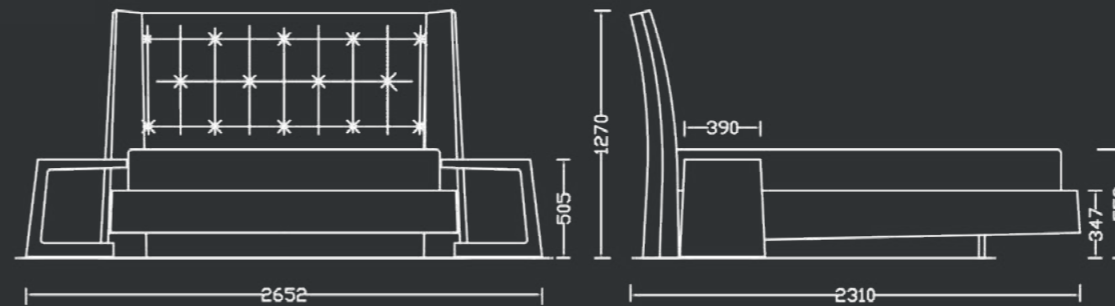

ΦΙΛΥΡΑ

κρεβάτι

Κεφαλάρι (κρεβατιού)

Επενδεδυμένο mdf με φυσικό καπλαμά δρύς, δρύς rustic, δεσποτάκι, καρυδιά.

Επικάλυψη με ύφασμα αφαιρούμενο ή καρφωτό.

Η εσωτερική δομή είναι από συμπαγές σκελετό μοριοσανίδας και mdf.

Ποδαρικό - Τραβέρσες

Επενδεδυμένο mdf με φυσικό καπλαμά δρύς, δρύς rustic, δεσποτάκι, καρυδιά.

Πλαίσια - Βάσεις στήριξης στρώματος:

Η JOIN διαθέτει δυο τύπους πλαισίων.

Metal Frame: Τύπος πλαισίου από ξύλινες εύκαμπτες τάβλες φάρδους 7 cm η καθεμιά και με μεταξύ τους απόσταση 3 cm.

Αυτό το πλαίσιο είναι κατάλληλο για στρώματα που είναι φτιαγμένα με το σύστημα rocket springs.

Metal Frame Plus: Τύπος πλαισίου κατασκευασμένος από επίπεδες (άκαμπτες) ξύλινες τάβλες φάρδους 9 cm η καθεμιά

και με μεταξύ τους απόσταση 1,5cm. Αυτός ο τύπος πλαισίου είναι κατάλληλος για στρώματα latex.

Όλα τα πλαίσια είναι επενδυμένα με εξαιρετικής ποιότητας Ιταλικό ύφασμα (Bicorrria) ώστε να υπάρχει η μικρότερη δυνατή

φθορά στο στρώμα και να το βοηθάει να «αναπνέει».

Το ανατομικό τελάρο στην default διάσταση είναι 1,61m x 1,95m και το στρώμα 1,60m x 2,00m.

EXTERIOR DIMENSIONS			BEDSIDE TABLE		
Width	Length	Height	Width	Length	Height
284,8 cm (total)	225,4 cm	95 cm	58,5 cm	49,8 cm	43 cm
190,4 cm (headboard)			50 cm		
183,6 cm (front)			45 cm