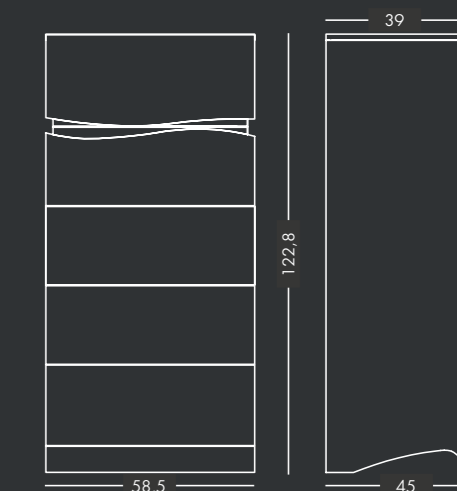

συρταριέρα