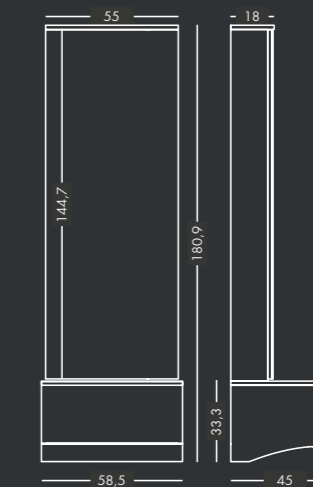

### Πλαίσια - Βάσεις στήριξης στρώματος:

Η JOIN διαθέτει δυο τύπους πλαισίων.

**Metal Frame:** Τύπος πλαισίου από ξύλινες εύκαμπτες τάβλες φάρδους 7 cm η καθεμιά και με μεταξύ τους απόσταση 3 cm.

Αυτό το πλαίσιο είναι κατάλληλο για στρώματα που είναι φτιαγμένα με το σύστημα rocket springs.

**Metal Frame Plus:** Τύπος πλαισίου κατασκευασμένος από επίπεδες (άκαμπτες) ξύλινες τάβλες φάρδους 9 cm η καθεμιά

και με μεταξύ τους απόσταση 1,5cm. Αυτός ο τύπος πλαισίου είναι κατάλληλος για στρώματα latex.

Όλα τα πλαίσια είναι επενδυμένα με εξαιρετικής ποιότητας Ιταλικό ύφασμα (Bicorrria) ώστε να υπάρχει η μικρότερη δυνατή

φθορά στο στρώμα και να το βοηθάει να «αναπνέει».

Το ανατομικό τελάρο στην default διάσταση είναι 1,48m x 1,95m και το στρώμα 1,60m x 2,00m.

EXTERIOR DIMENSIONS			BEDSIDE TABLE		
Width	Length	Height	Width	Length	Height
289,6 cm (total)	230,8 cm	95,6 cm	58,5 cm	42,8 cm	95,6 cm
199,6 cm (headboard)			50 cm		
170,4 cm (front)			45 cm		

ολόσωμος καθρέπτης με αποθηκευτικό χώρο