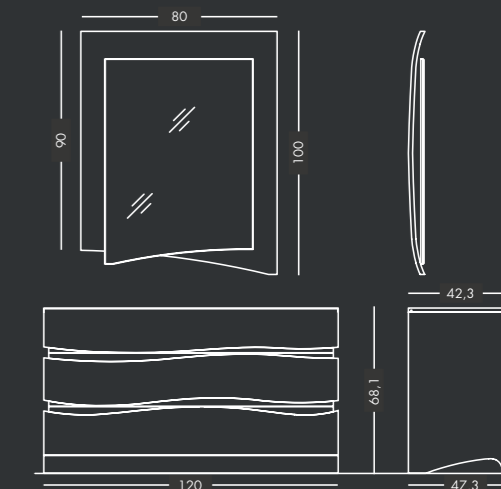

**Metal Frame Plus:** Τύπος πλαισίου κατασκευασμένος από επίπεδες (άκαμπτες) ξύλινες τάβλες φάρδους 9 cm η καθεμιά

και με μεταξύ τους απόσταση 1,5cm. Αυτός ο τύπος πλαισίου είναι κατάλληλος για στρώματα latex.

Όλα τα πλαίσια είναι επενδυμένα με εξαιρετικής ποιότητας Ιταλικό ύφασμα (Bicorrria) ώστε να υπάρχει η μικρότερη δυνατή

φθορά στο στρώμα και να το βοηθάει να «αναπνέει».

Το ανατομικό τελάρο στην default διάσταση είναι 1,48m x 1,95m και το στρώμα 1,60m x 2,00m.

EXTERIOR DIMENSIONS			BEDSIDE TABLE		
Width	Length	Height	Width	Length	Height
289,6 cm (total)	230,8 cm	95,6 cm	58,5 cm	42,8 cm	95,6 cm
199,6 cm (headboard)			50 cm		
170,4 cm (front)			45 cm		

ολόσωμος καθρέπτης με αποθηκευτικό χώρο