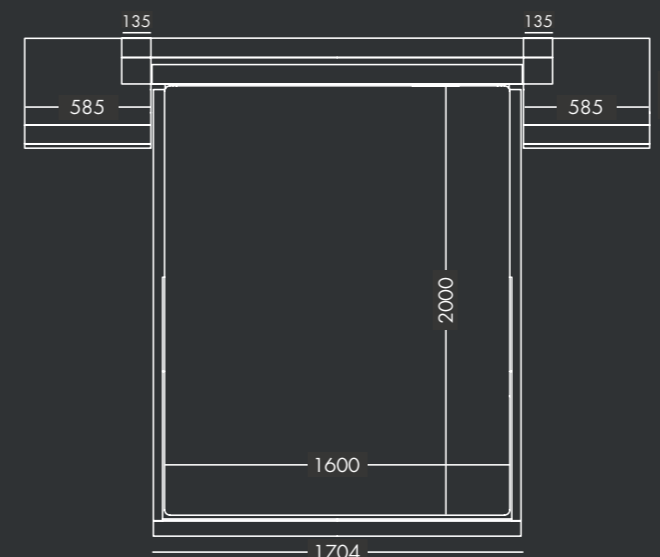

### Πλαίσια - Βάσεις στήριξης στρώματος:

Η JOIN διαθέτει δυο τύπους πλαισίων.

**Metal Frame:** Τύπος πλαισίου από ξύλινες εύκαμπτες τάβλες φάρδους 7 cm η καθεμιά και με μεταξύ τους απόσταση 3 cm.

Αυτό το πλαίσιο είναι κατάλληλο για στρώματα που είναι φτιαγμένα με το σύστημα rocket springs.

**Metal Frame Plus:** Τύπος πλαισίου κατασκευασμένος από επίπεδες (άκαμπτες) ξύλινες τάβλες φάρδους 9 cm η καθεμιά

και με μεταξύ τους απόσταση 1,5cm. Αυτός ο τύπος πλαισίου είναι κατάλληλος για στρώματα latex.

Όλα τα πλαίσια είναι επενδυμένα με εξαιρετικής ποιότητας Ιταλικό ύφασμα (Bicorrria) ώστε να υπάρχει η μικρότερη δυνατή

φθορά στο στρώμα και να το βοηθάει να «αναπνέει».

Το ανατομικό τελάρο στην default διάσταση είναι 1,48m x 1,95m και το στρώμα 1,60m x 2,00m.

EXTERIOR DIMENSIONS			BEDSIDE TABLE		
Width	Length	Height	Width	Length	Height
289,6 cm (total)	230,8 cm	95,6 cm	58,5 cm	42,8 cm	95,6 cm
199,6 cm (headboard)			50 cm		
170,4 cm (front)			45 cm		

ολόσωμος καθρέπτης με αποθηκευτικό χώρο