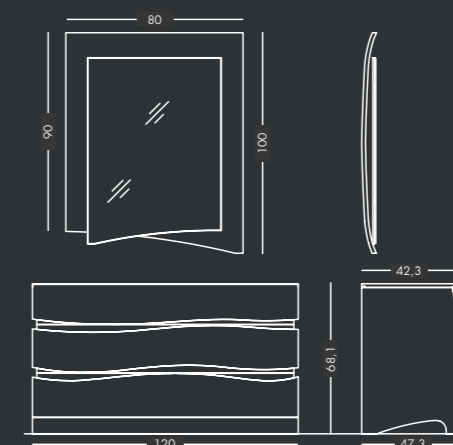

Αυτό το πλαίσιο είναι κατάλληλο για στρώματα που είναι φτιαγμένα με το σύστημα rocket springs.

Metal Frame Plus: Τύπος πλαισίου κατασκευασμένος από επίπεδες (άκαμπτες) ξύλινες τάβλες φάρδους 9 cm η καθεμιά και με μεταξύ τους απόσταση 1,5cm. Αυτός ο τύπος πλαισίου είναι κατάλληλος για στρώματα latex.

Όλα τα πλαίσια είναι επενδυμένα με εξαιρετικής ποιότητας Ιταλικό ύφασμα (Bicorrria) ώστε να υπάρχει η μικρότερη δυνατή φθορά στο στρώμα και να το βοηθάει να «αναπνέει».

Το ανατομικό τελάρο στην default διάσταση είναι 1,61m x 1,95m και το στρώμα 1,60m x 2,00m.

ολόσωμος καθρέπτης με αποθηκευτικό χώρο

επιτοίχιος καθρέπτης

τουαλέτα

συρταριέρα

ΕΞΩΤΕΡΙΚΕΣ ΔΙΑΣΤΑΣΕΙΣ			ΚΟΜΟΔΙΝΟ		
Πλάτος	Βάθος	Ύψος	Πλάτος	Βάθος	Ύψος
289,5 cm (συνολικό)	230,8 cm	97,6 cm	58,5 cm	42,8 cm	42,8 cm
213,5 cm (κεφαλάρι)			50 cm		
170,4 cm (μετώπη)			45 cm		