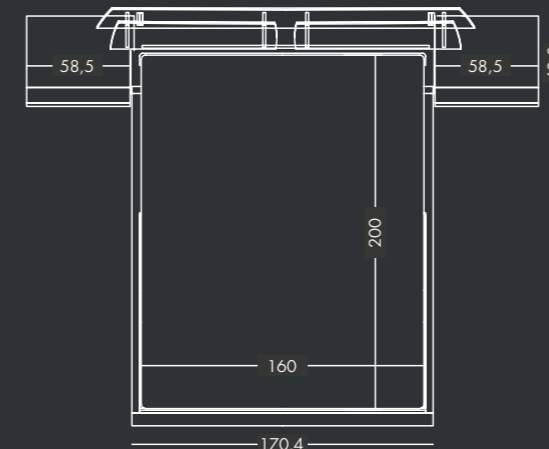

Αυτό το πλαίσιο είναι κατάλληλο για στρώματα που είναι φτιαγμένα με το σύστημα rocket springs.

Metal Frame Plus: Τύπος πλαισίου κατασκευασμένος από επίπεδες (άκαμπτες) ξύλινες τάβλες φάρδους 9 cm η καθεμιά και με μεταξύ τους απόσταση 1,5cm. Αυτός ο τύπος πλαισίου είναι κατάλληλος για στρώματα latex.

Όλα τα πλαίσια είναι επενδυμένα με εξαιρετικής ποιότητας Ιταλικό ύφασμα (Bicorrria) ώστε να υπάρχει η μικρότερη δυνατή φθορά στο στρώμα και να το βοηθάει να «αναπνέει».

Το ανατομικό τελάρο στην default διάσταση είναι 1,61m x 1,95m και το στρώμα 1,60m x 2,00m.

ολόσωμος καθρέπτης με αποθηκευτικό χώρο

επιτοίχιος καθρέπτης

τουαλέτα

συρταριέρα

ΕΞΩΤΕΡΙΚΕΣ ΔΙΑΣΤΑΣΕΙΣ			ΚΟΜΟΔΙΝΟ		
Πλάτος	Βάθος	Ύψος	Πλάτος	Βάθος	Ύψος
289,5 cm (συνολικό)	230,8 cm	97,6 cm	58,5 cm	42,8 cm	42,8 cm
213,5 cm (κεφαλάρι)			50 cm		
170,4 cm (μετώπη)			45 cm		

τουαλέτα

ΤΕΧΝΙΚΕΣ ΠΛΗΡΟΦΟΡΙΕΣ

Η εσωτερική δομή είναι από συμπαγές σκελετό μοριοσανίδας και mdf.

Επιφάνειες ξύλου:

Επενδεδυμένο mdf με φυσικό καπλαμά δρύς, δρύς rustic, δεσποτάκι, καρυδιά.

Μηχανισμοί:

Hettich Quadro 23 SFG, με δυνατότητα φόρτωσης έως 25 kg, πιστοποιούμενοι με ENISO 9001, εγγύηση για 80.000 open/close cycles. Επικάλυψη με ύφασμα - δέρμα-δερματίνη στο πόμολο. Δεν είναι αφαιρούμενο.