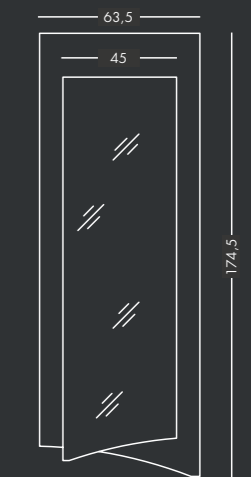

Αυτό το πλαίσιο είναι κατάλληλο για στρώματα που είναι φτιαγμένα με το σύστημα rocket springs.

Metal Frame Plus: Τύπος πλαισίου κατασκευασμένος από επίπεδες (άκαμπτες) ξύλινες τάβλες φάρδους 9 cm η καθεμιά και με μεταξύ τους απόσταση 1,5cm. Αυτός ο τύπος πλαισίου είναι κατάλληλος για στρώματα latex.

Όλα τα πλαίσια είναι επενδυμένα με εξαιρετικής ποιότητας Ιταλικό ύφασμα (Bicorrria) ώστε να υπάρχει η μικρότερη δυνατή φθορά στο στρώμα και να το βοηθάει να «αναπνέει».

Το ανατομικό τελάρο στην default διάσταση είναι 1,61m x 1,95m και το στρώμα 1,60m x 2,00m.

ολόσωμος καθρέπτης με αποθηκευτικό χώρο

επιτοίχιος καθρέπτης

τουαλέτα

συρταριέρα

ΕΞΩΤΕΡΙΚΕΣ ΔΙΑΣΤΑΣΕΙΣ			ΚΟΜΟΔΙΝΟ		
Πλάτος	Βάθος	Ύψος	Πλάτος	Βάθος	Ύψος
289,5 cm (συνολικό)	230,8 cm	97,6 cm	58,5 cm	42,8 cm	42,8 cm
213,5 cm (κεφαλάρι)			50 cm		
170,4 cm (μετώπη)			45 cm		