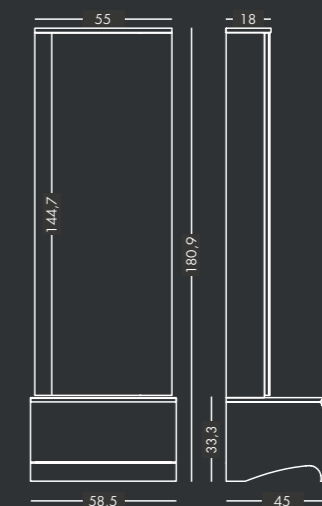

Ποδαρικό - Τραβέρσες

Επενδεδυμένο mdf με φυσικό καπλαμά δρύς, δρύς rustic, δεσποτάκι, καρυδιά.

Πλαίσια - Βάσεις στήριξης στρώματος:

Η JOIN διαθέτει δυο τύπους πλαισίων.

Metal Frame: Τύπος πλαισίου από ξύλινες εύκαμπτες τάβλες φάρδους 7 cm η καθεμιά και με μεταξύ τους απόσταση 3 cm.

Αυτό το πλαίσιο είναι κατάλληλο για στρώματα που είναι φτιαγμένα με το σύστημα rocket springs.

Metal Frame Plus: Τύπος πλαισίου κατασκευασμένος από επίπεδες (άκαμπτες) ξύλινες τάβλες φάρδους 9 cm η καθεμιά και με μεταξύ τους απόσταση 1,5cm. Αυτός ο τύπος πλαισίου είναι κατάλληλος για στρώματα latex.

Όλα τα πλαίσια είναι επενδυμένα με εξαιρετικής ποιότητας Ιταλικό ύφασμα (Bicorrria) ώστε να υπάρχει η μικρότερη δυνατή φθορά στο στρώμα και να το βοηθάει να «αναπνέει».

Το ανατομικό τελάρο στην default διάσταση είναι 1,61m x 1,95m και το στρώμα 1,60m x 2,00m.

ολόσωμος καθρέπτης με αποθηκευτικό χώρο

επιτοίχιος καθρέπτης

τουαλέτα

συρταριέρα

ΕΞΩΤΕΡΙΚΕΣ ΔΙΑΣΤΑΣΕΙΣ			ΚΟΜΟΔΙΝΟ		
Πλάτος	Βάθος	Ύψος	Πλάτος	Βάθος	Ύψος
289,5 cm (συνολικό)	230,8 cm	97,6 cm	58,5 cm	42,8 cm	42,8 cm
213,5 cm (κεφαλάρι)			50 cm		
170,4 cm (μετώπη)			45 cm		