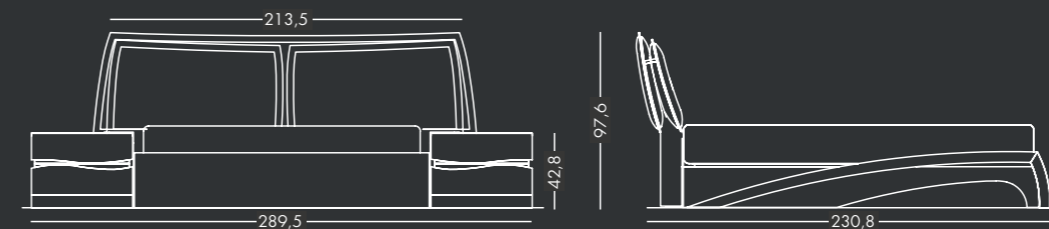

ΗΛΕΚΤΡΑ PILLOW

κρεβάτι με κομοδίνα

Κεφαλάρι (κρεβατιού)

Επικάλυψη με ύφασμα -δέρμα-δερματίνη, δεν είναι αφαιρούμενο.
Η εσωτερική δομή είναι από συμπαγές σκελετό μορισσανίδας και mdf.

Ποδαρικό - Τραβέρσες

Επενδεδυμένο mdf με φυσικό καπλαμά δρύς, δρύς rustic, δεσποτάκι, καρυδιά.

Πλαίσια - Βάσεις στήριξης στρώματος:

Η JOIN διαθέτει δυο τύπους πλαισίων.

Metal Frame: Τύπος πλαισίου από ξύλινες εύκαμπτες τάβλες φάρδους 7 cm η καθεμιά και με μεταξύ τους απόσταση 3 cm.

Αυτό το πλαίσιο είναι κατάλληλο για στρώματα που είναι φτιαγμένα με το σύστημα rocket springs.

Metal Frame Plus: Τύπος πλαισίου κατασκευασμένος από επίπεδες (άκαμπτες) ξύλινες τάβλες φάρδους 9 cm η καθεμιά και με μεταξύ τους απόσταση 1,5cm. Αυτός ο τύπος πλαισίου είναι κατάλληλος για στρώματα latex.

Όλα τα πλαίσια είναι επενδυμένα με εξαιρετικής ποιότητας Ιταλικό ύφασμα (Bicorrria) ώστε να υπάρχει η μικρότερη δυνατή φθορά στο στρώμα και να το βοηθάει να «αναπνέει».

Το ανατομικό τελάρο στην default διάσταση είναι 1,61m x 1,95m και το στρώμα 1,60m x 2,00m.

ολόσωμος καθρέπτης με αποθηκευτικό χώρο