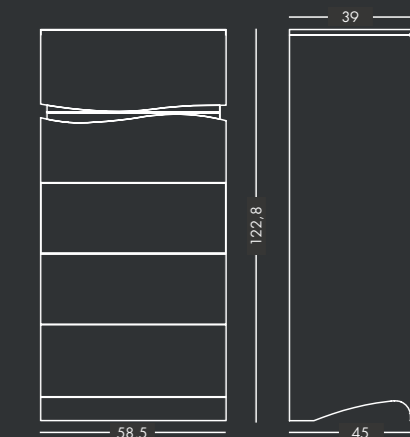

Όλα τα πλαίσια είναι επενδυμένα με εξαιρετικής ποιότητας Ιταλικό ύφασμα (Bicorrria) ώστε να υπάρχει η μικρότερη δυνατή φθορά στο στρώμα και να το βοηθάει να «αναπνέει».

Το ανατομικό τελάρο στην default διάσταση είναι 1,61m x 1,95m και το στρώμα 1,60m x 2,00m.

ολόσωμος καθρέπτης με αποθηκευτικό χώρο

επιτοίχιος καθρέπτης

τουαλέτα

συρταριέρα

ΕΞΩΤΕΡΙΚΕΣ ΔΙΑΣΤΑΣΕΙΣ			ΚΟΜΟΔΙΝΟ		
Πλάτος	Βάθος	Ύψος	Πλάτος	Βάθος	Ύψος
289,5 cm (συνολικό)	230,8 cm	97,6 cm	58,5 cm	42,8 cm	42,8 cm
213,5 cm (κεφαλάρι)			50 cm		
170,4 cm (μετώπη)			45 cm		