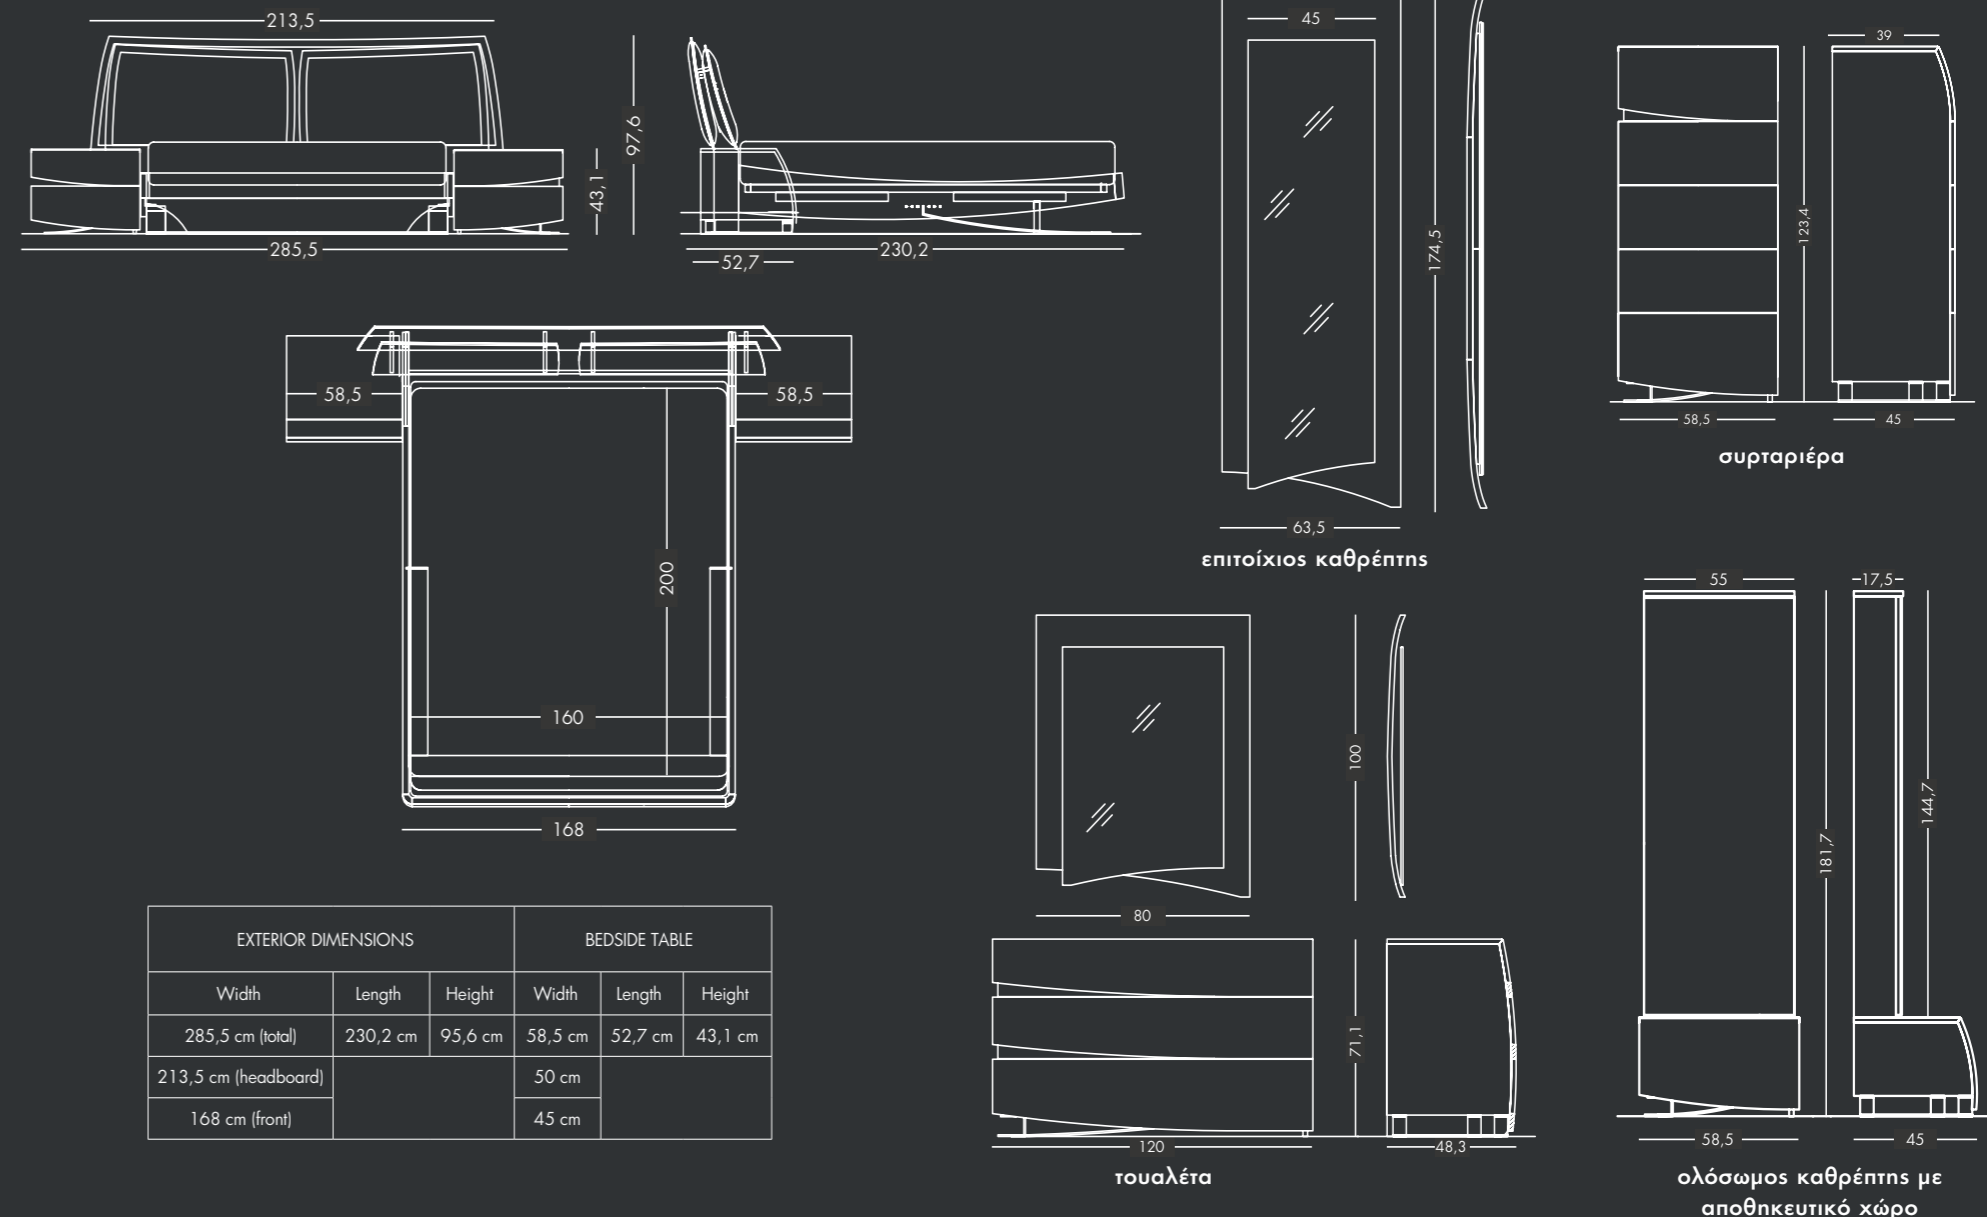

## Πλαίσια - Βάσεις στήριξης στρώματος:

Η JOIN διαθέτει δυο τύπους πλαισίων:

**Join Metal Frame:** Φέρουν (8) σειρές ορθοπεδικής σανίδας φάρδος 163χιλ. και πάχος 8χιλ. με καλυπόμενη επιφάνεια 74% της ελεύθερης επιφάνειας του πλαισίου, από ξύλο ισπανικού ευκάλυπτου με επικάλυψη της επιφάνειας του με φιλμ οξυ-άς, είναι ιδανική για στρώματα ελατηρίων ειδικής διάταξης και ποιότητας. Επενδεδυμένο με ειδικό αντιολισθητικό ύφασμα, το οποίο αφήνει το στρώμα να «αναπνέει».

Το προϊόν έχει πατέντα Ευρεσιτεχνίας: Patent No1008041 και Σχεδιασμού: Certif. Design No: 6003514.

Το ανατομικό τελάρο στην default διάσταση είναι 1,61m x 1,95m και το στρώμα 1,60m x 2,00m.

EXTERIOR DIMENSIONS			BEDSIDE TABLE		
Width	Length	Height	Width	Length	Height
285,5 cm (total)	230,2 cm	95,6 cm	58,5 cm	52,7 cm	43,1 cm
213,5 cm (headboard)			50 cm		
168 cm (front)			45 cm		