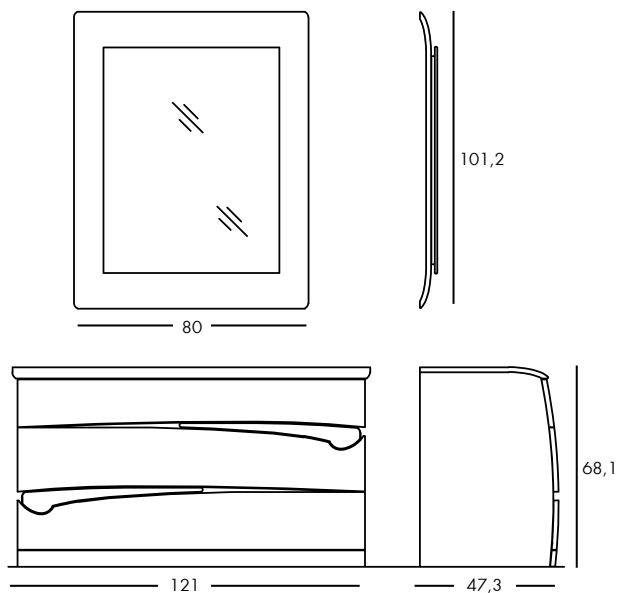

Μηχανισμοί:

Hettich Quadro 23 SFG, με δυνατότητα φόρτωσης έως 25 kg, πιστοποιούμενοι με ENISO 9001, εγγύηση για 80.000 open/close cycles.

Μεταλλικό μασίφ σίδηρο βαμμένο με ηλεκτροστατική βαφή στο πόμολο.