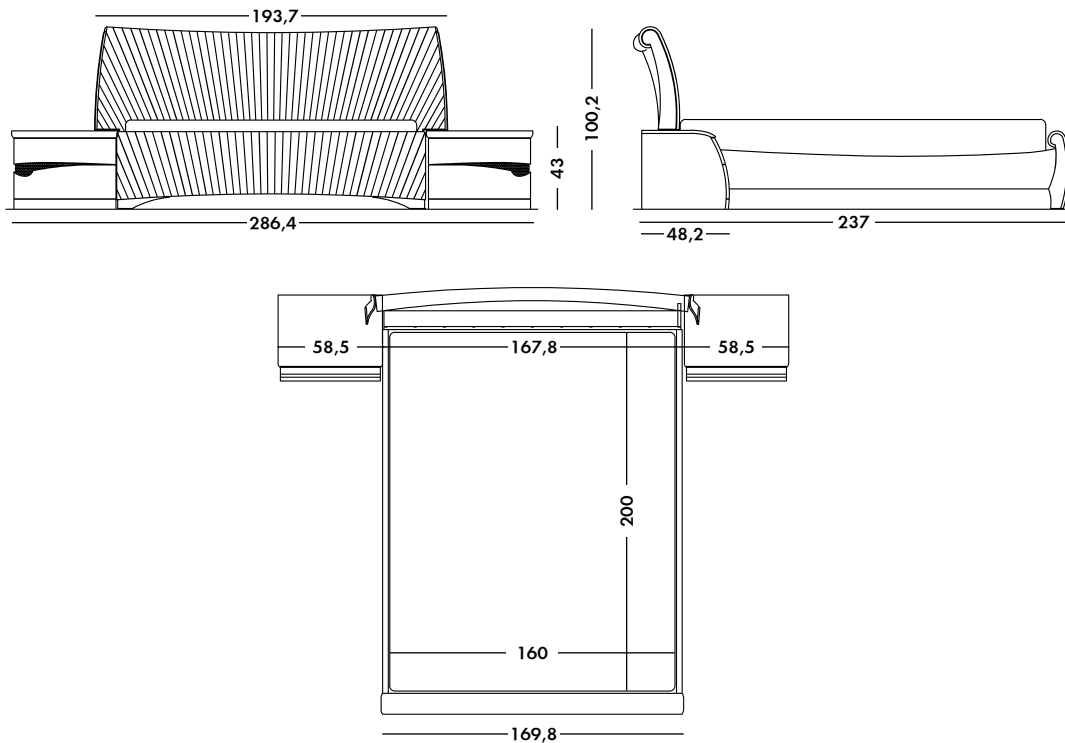

Εδική τεχνική Πιέτας. Δεν είναι αφαιρούμενο.

Μεταλλικό μασίφ σίδηρο βαμμένο με ηλεκτροστατική βαφή στα πλαινά του ποδαρικού.

Πλαίσια - Βάσεις στήριξης στρώματος:

Η JOIN διαθέτει δυο τύπους πλαισίων.

Metal Frame: Τύπος πλαισίου από ξύλινες εύκαμπτες τάβλες φάρδους 7 cm (!) η καθεμιά και με μεταξύ τους απόσταση 3 εκ. Αυτό το πλαίσιο είναι κατάλληλο για στρώματα που είναι φτιαγμένα με το σύστημα rocket springs.

Metal Frame Plus: Τύπος πλαισίου κατασκευασμένος από επίπεδες (άκαμπτες) ξύλινες τάβλες φάρδους 9 cm (!) η καθεμιά και με μεταξύ τους απόσταση 1,5cm. Αυτός ο τύπος πλαισίου είναι κατάλληλος για στρώματα latex.

Όλα τα πλαίσια είναι επενδυμένα με εξαιρετικής ποιότητας Ιταλικό ύφασμα (Bicorria) ώστε να υπάρχει η μικρότερη δυνατή φθορά στο στρώμα και να το βοηθάει να «αναπνέει».

Το ανατομικό τελάρο στην default διάσταση είναι 1,61x1,95 και το στρώμα 1,60x2,00.

2/5

ΕΣΩΤΕΡΙΚΕΣ ΔΙΑΣΤΑΣΕΙΣ			ΚΟΜΟΔΙΝΟ		
Πλάτος	Βάθος	Ύψος	Πλάτος	Βάθος	Ύψος
286,4 cm (συνολικό)	237 cm	100,2 cm	58,5 cm	48,2 cm	43 cm
193,7 cm (κεφαλάρι)			50 cm		
169,8 cm (μετώπη)			45 cm		

ΔΕΛΦΙΣ

κομοδίνο